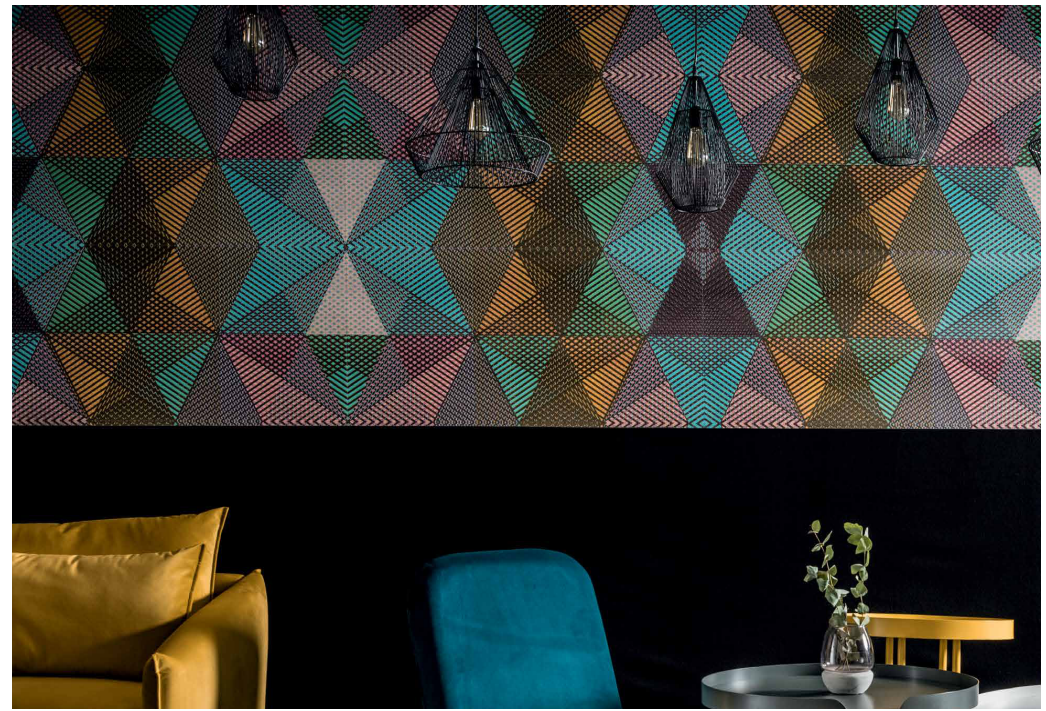

ORIGAMI BIRDS
135 x 29,5