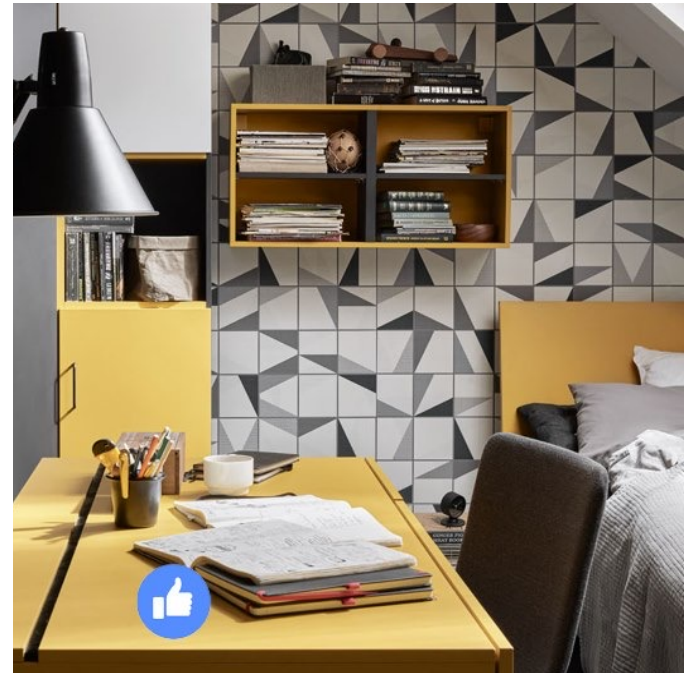

გაოგადრიული ფორმები