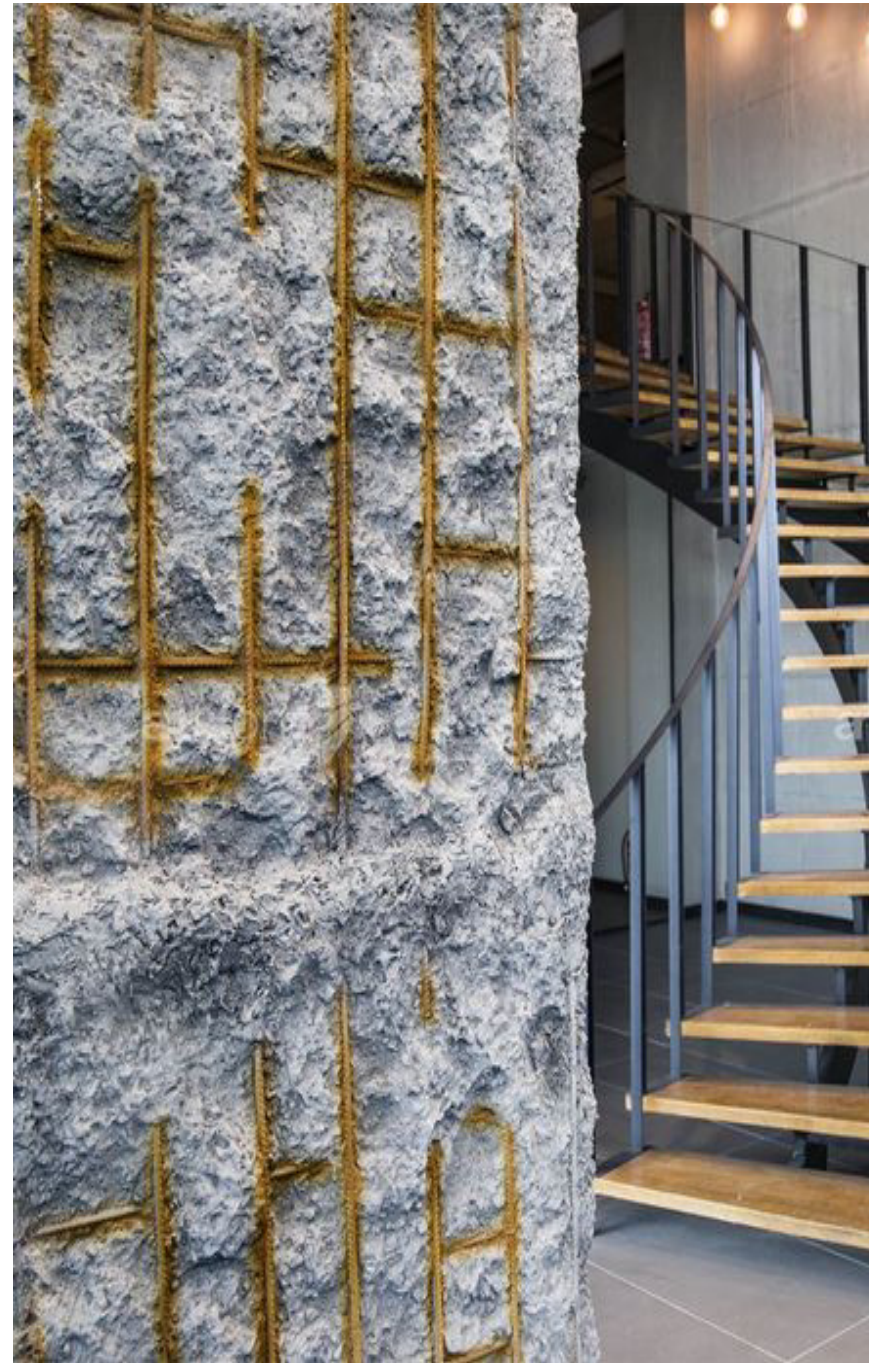

შედეგი

შთაბამონებელი სივრცე

დეკორატიული კედლის
პანელების კატალოგი
2022

კედლის დეკორატიული პანელები

- ხის ეფექტის;
- ბეთონის ეფექტის;
- დეკორატიული აბურის;
- შანბის ეფექტით;
- კლასიკური დიზაინი;
- თანამედროვე დიზაინი;
- აკუსტიკური ეფექტით;
- ინტეგრირებული განათებით;

ხის ეფექტის ფოლოვანი კანალები იოლად სამონტაჟო და რაც მთავარია გამოიყენება სვალ წერტილებშიც. განუმეორებელი ეფექტისთვის დაამატეთ განათება.

რელიეფური ხის ეფექტის კანალები - მეთი ბუნება ჩვენს გარშემო

მცანარეები და ყვავილები ინტერიერში -
მეტი ბუნება ჩვენს ბარში

GEOMETRIC LINEN
135 x 29,5

GEOMETRIC MESH
135 x 29,5

GEOMETRIC LIGHT
135 x 29,5 cm

GEOMETRIC GREEN
135 x 29,5 cm

GEOMETRIC CAFE
135 x 29,5 cm

რელიეფური გეომეტრიული ფორმები

ბეთონი და არმატურა

აბური და რკინა