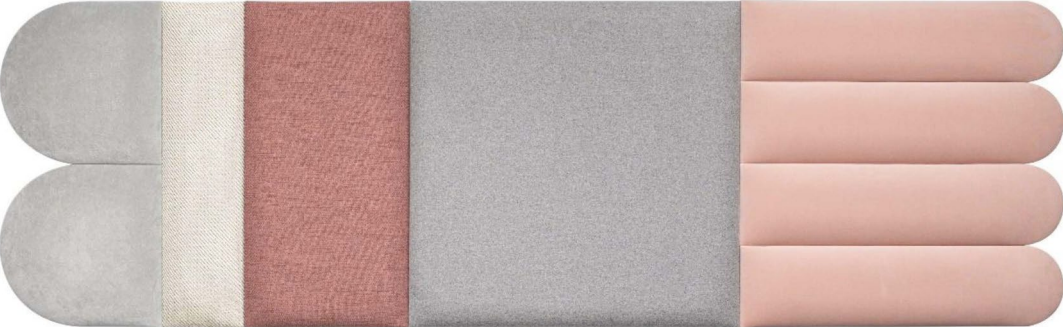

Szary
Velvet Matt

Butelkowa
Zieleń
Velvet Shiry

Beżowy
Tweed

Zielony
Melange

Granatowy

Szara
Wełna

Jasny Róż
Velvet Matt

Musztardowy
Velvet Shiry

Oval & Oval 2
size 15x60cm 30x30cm

Regular 2
size 15x60cm

Regular 1 & 3
size 30x30cm & 30x60cm

Regular I
size 30x60cm

Geo
size 30x60cm

Gray - Pink Sets

XXL

L

XL

M

S

Gray - Mustard Sets

XXL

XL

L

M

S

Green - Gray Sets

XXL

XL

L

M

S

Navy - Gray Sets