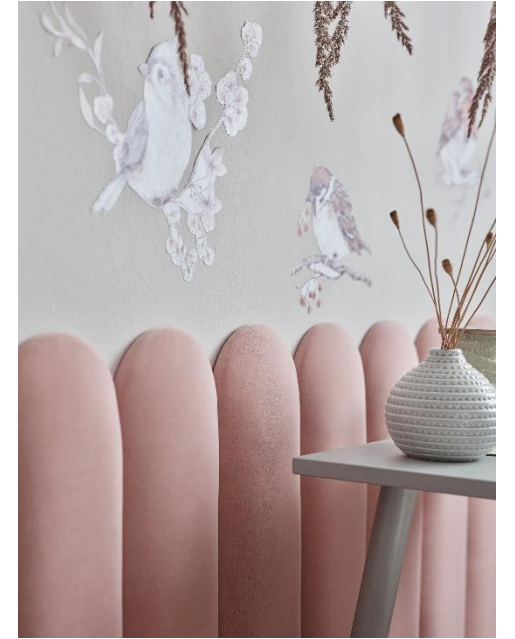

Szary
Velvet Matt

Butelkowa
Zieleń
Velvet Shiry

Beżowy
Tweed

Zielony
Melange

Granatowy

Szara
Wełna

Jasny Róż
Velvet Matt

Musztardowy
Velvet Shiry

Oval & Oval 2
size 15x60cm 30x30cm

Regular 2
size 15x60cm

Regular 1 & 3
size 30x30cm & 30x60cm

Regular I
size 30x60cm

Geo
size 30x60cm

Gray - Pink Sets

XXL

L