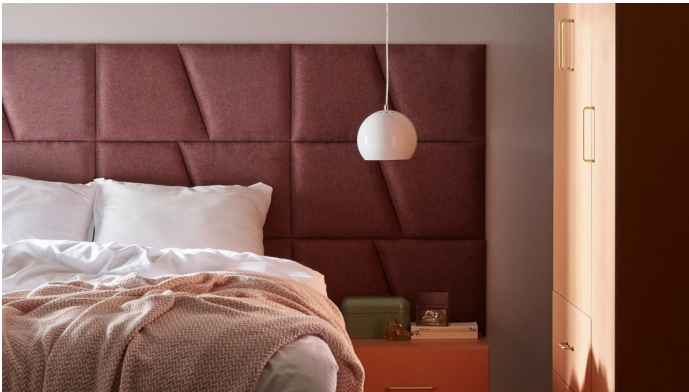

შუქმუნო

შთაბაგონებელი სივრცე

აკუსტიკური კედლის პანელები
კატალოგი 2022

CHESTERWALL

ტექსტილის
მოცულობითი
ზედაპირები

ბარხატი და
ხელოვნური ტყავი

- * ენერგო ეფექტური
- * ხმის მშთანთქმელი
- * უსაფრთო

SOFORM

მარტივი და ეფექტური მრავალფუნქციური კედლის აკუსტიკური პანელები

7 ფორმატის პანელი 12 ფერში უამრავი კომბინაციის შესაძლებლობით

აკუსტიკური კედელი & საწოლის თავი

REGULAR 1
30x60

REGULAR 2
15x60

REGULAR 3
60x60

GEO
30x35