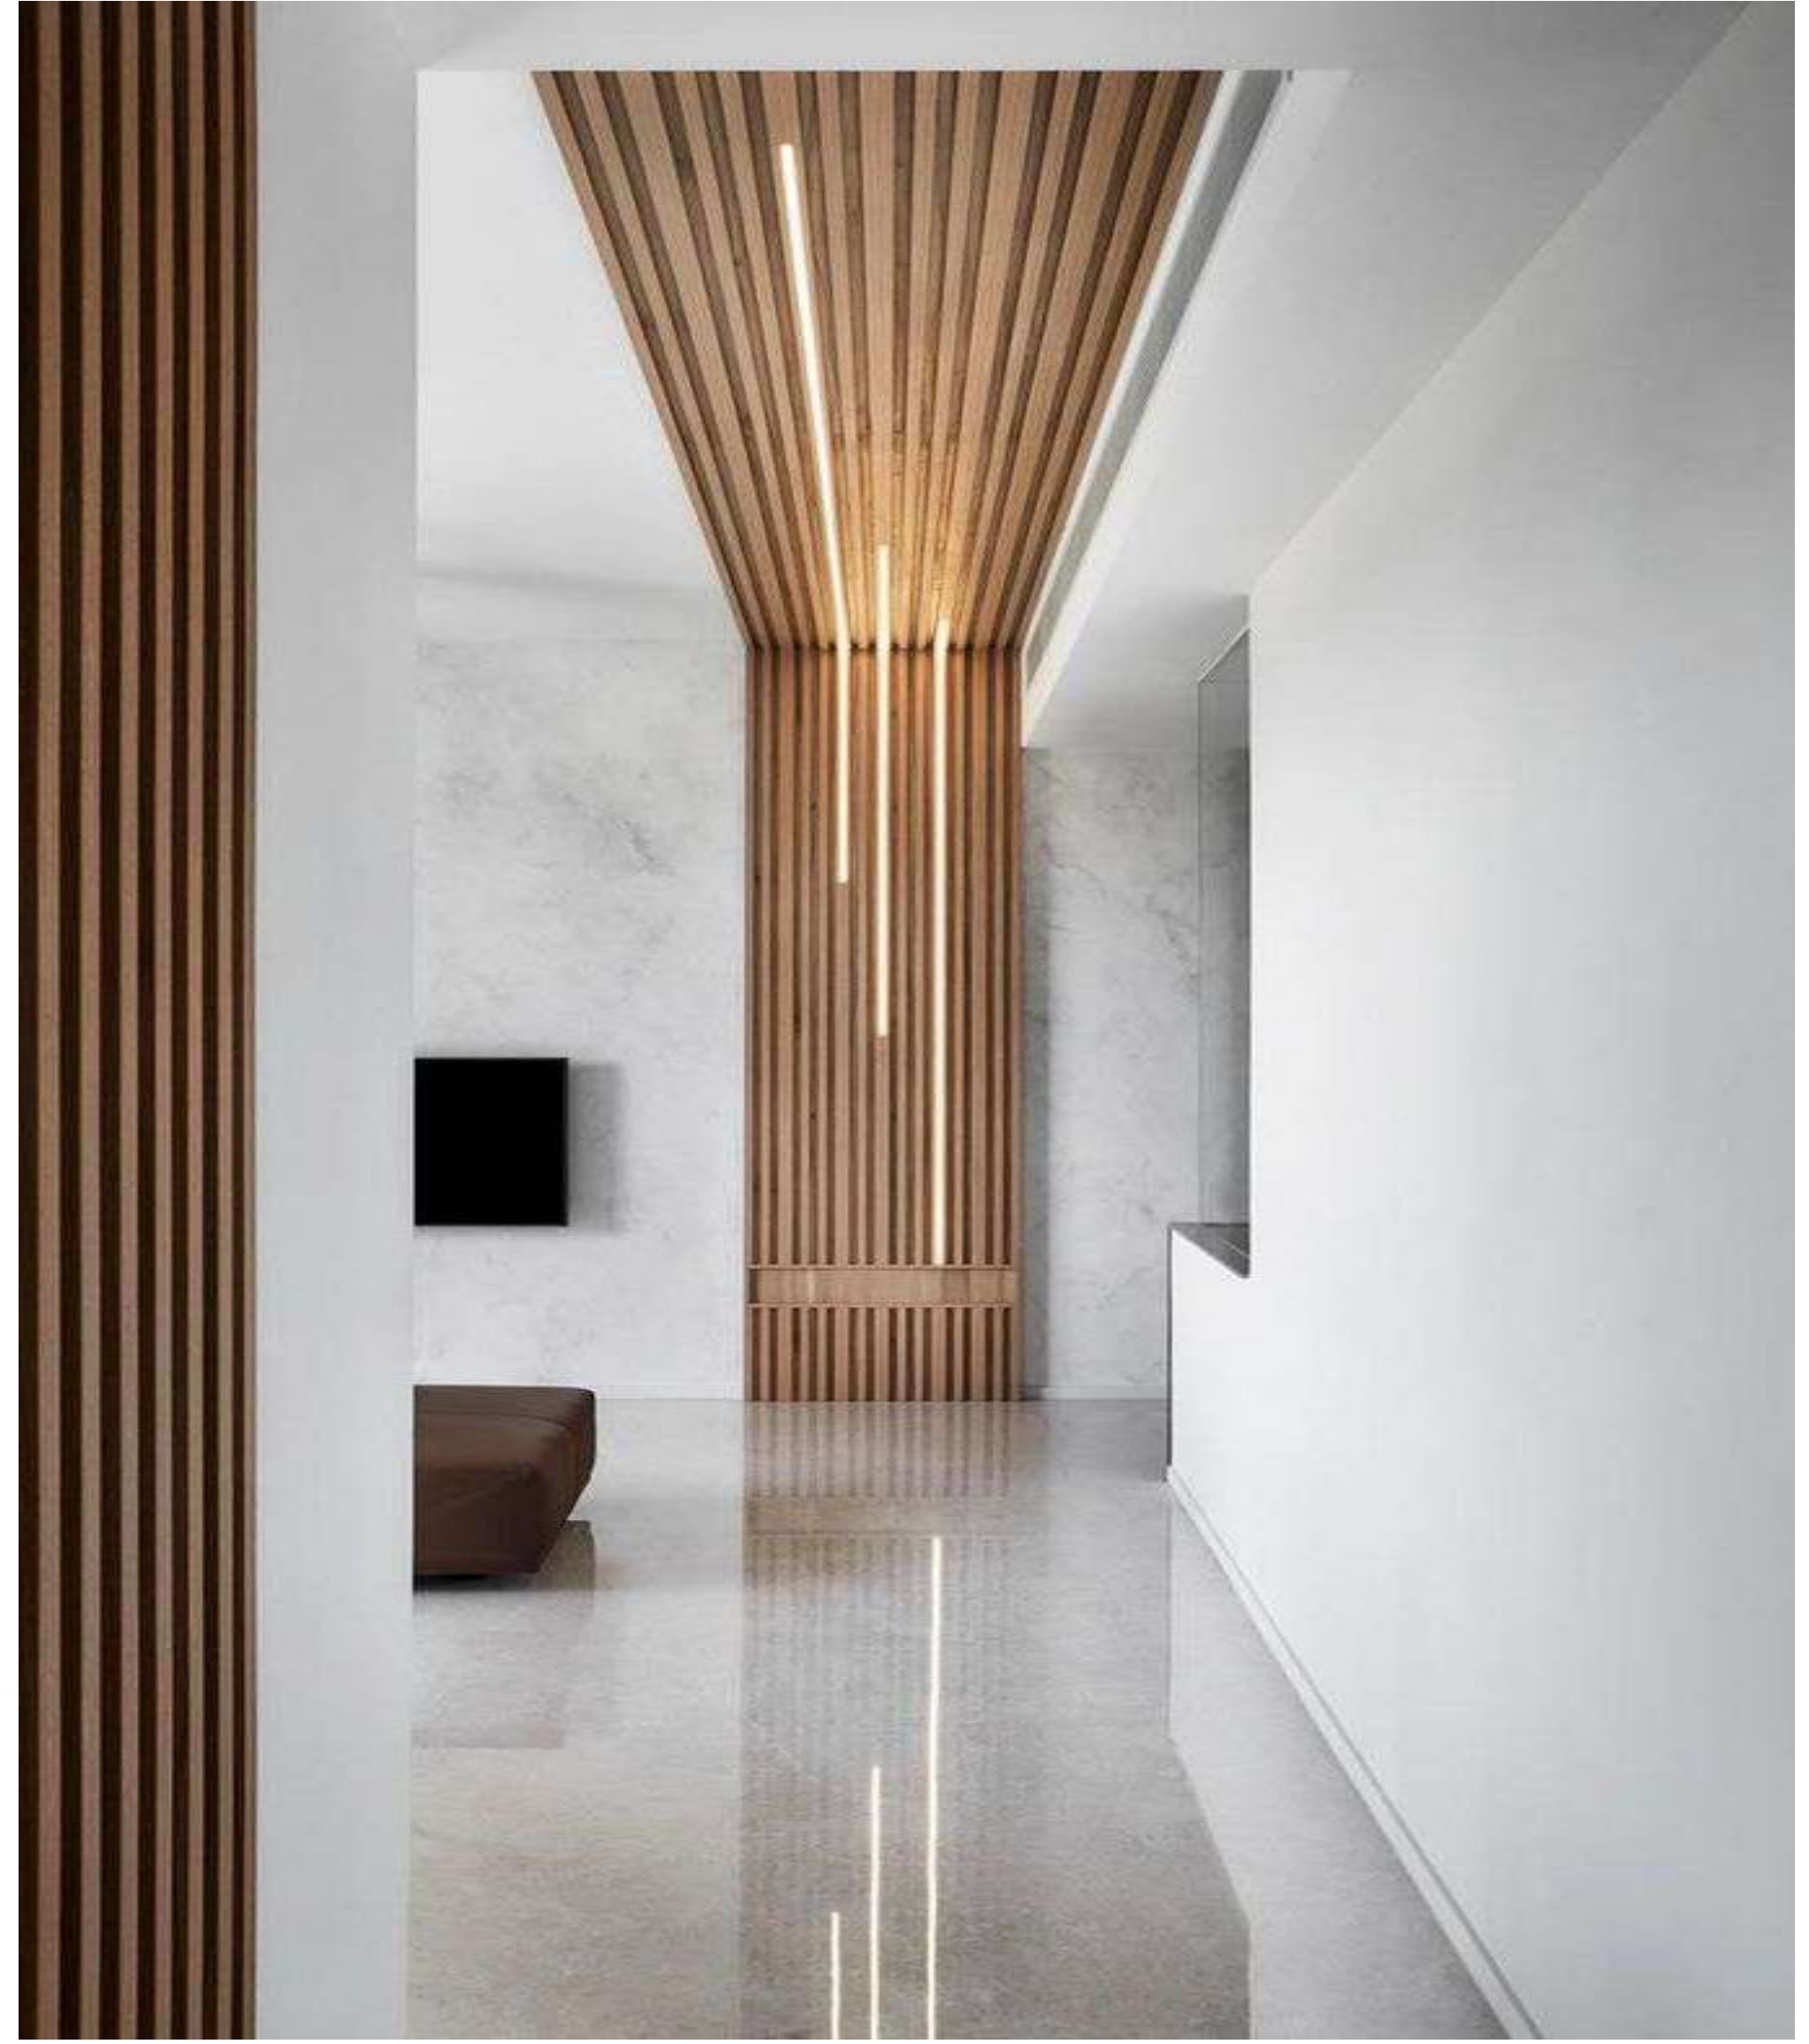

შექმენი

შთაბაზონებელი სივრცე

ვედლის პანელები ხის ეფექტით
კატალოგი 2022

ხის რელიეფური მყარი პანელები

ხის რელიეფური დრეკადი პანელები

WPC პანელები ხის ეფექტით

JAZZ

HIP HOP

RADIUS

STRIPLINE

TRIGON

PARKETT

WPC პანელები ხის ეფექტით
ინტერიერი & ექსტერიერი

დაგვიკავშირდით და
შეუქმენით
შთამაგონებელი
სივრცე

595 90 37 00

www.river-side.ge