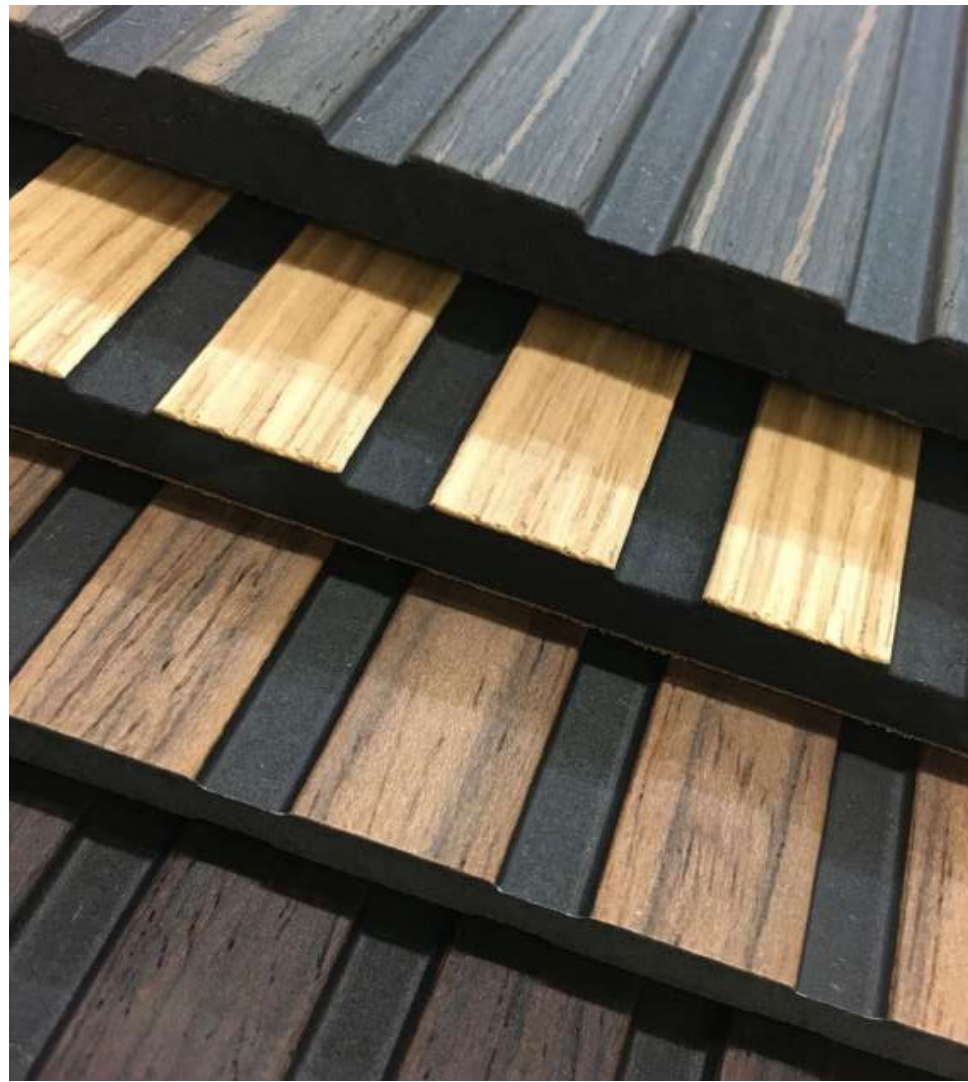

RADIUS

STRIPLINE

TRIGON

PARKETT

WPC პანელები ხის ეფექტით
ინტერიერი & ექსტერიერი

დაგვიკავშირდით და
შეუქმენით
შთამაგონებელი
სივრცე

595 90 37 00

www.river-side.ge