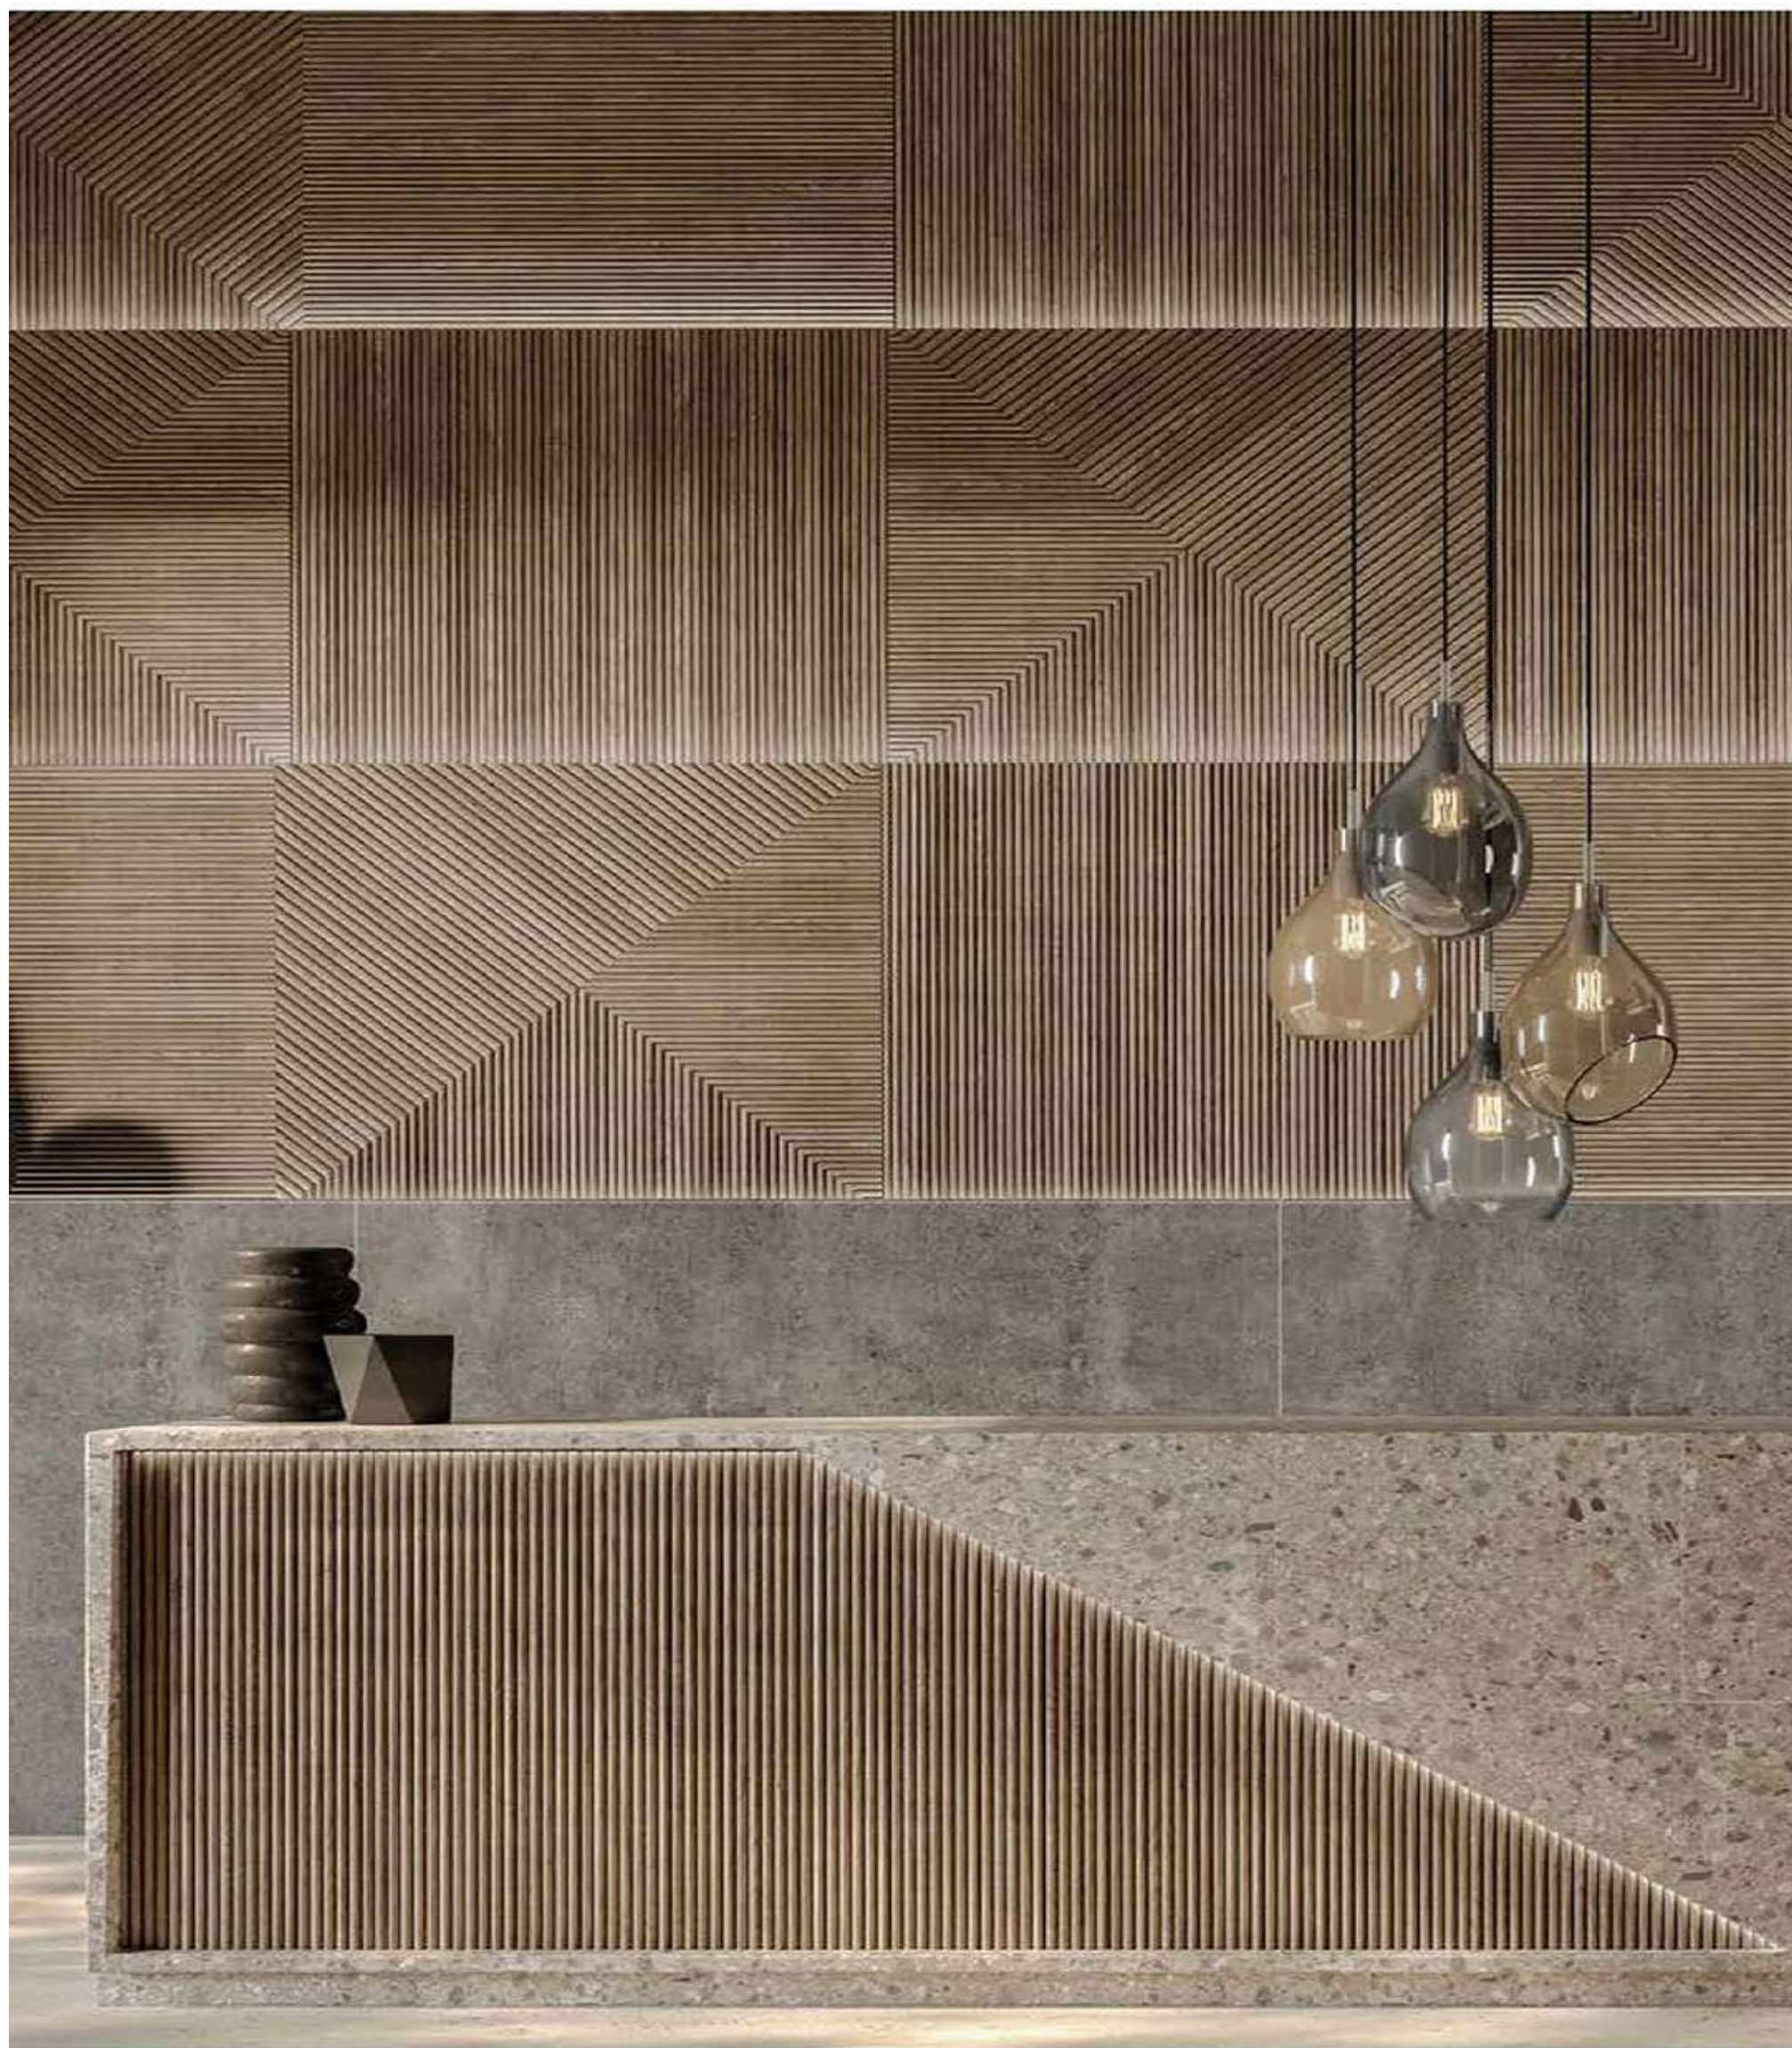

შექმენი

შთაბაზონებელი სივრცე

ვედლის პანელები ხის ეფექტით
კატალოგი 2022

ხის რელიეფური მყარი პანელები

ხის რელიეფური დრეკადი პანელები

WPC პანელები ხის ეფექტით

JAZZ

HIP HOP

RADIUS

STRIPLINE

TRIGON

PARKETT

WPC პანელები ხის ეფექტით
ინტერიერი & ექსტერიერი

დაგვიკავშირდით და
შეუქმენით
შთამაგონებელი
სივრცე

595 90 37 00

www.river-side.ge