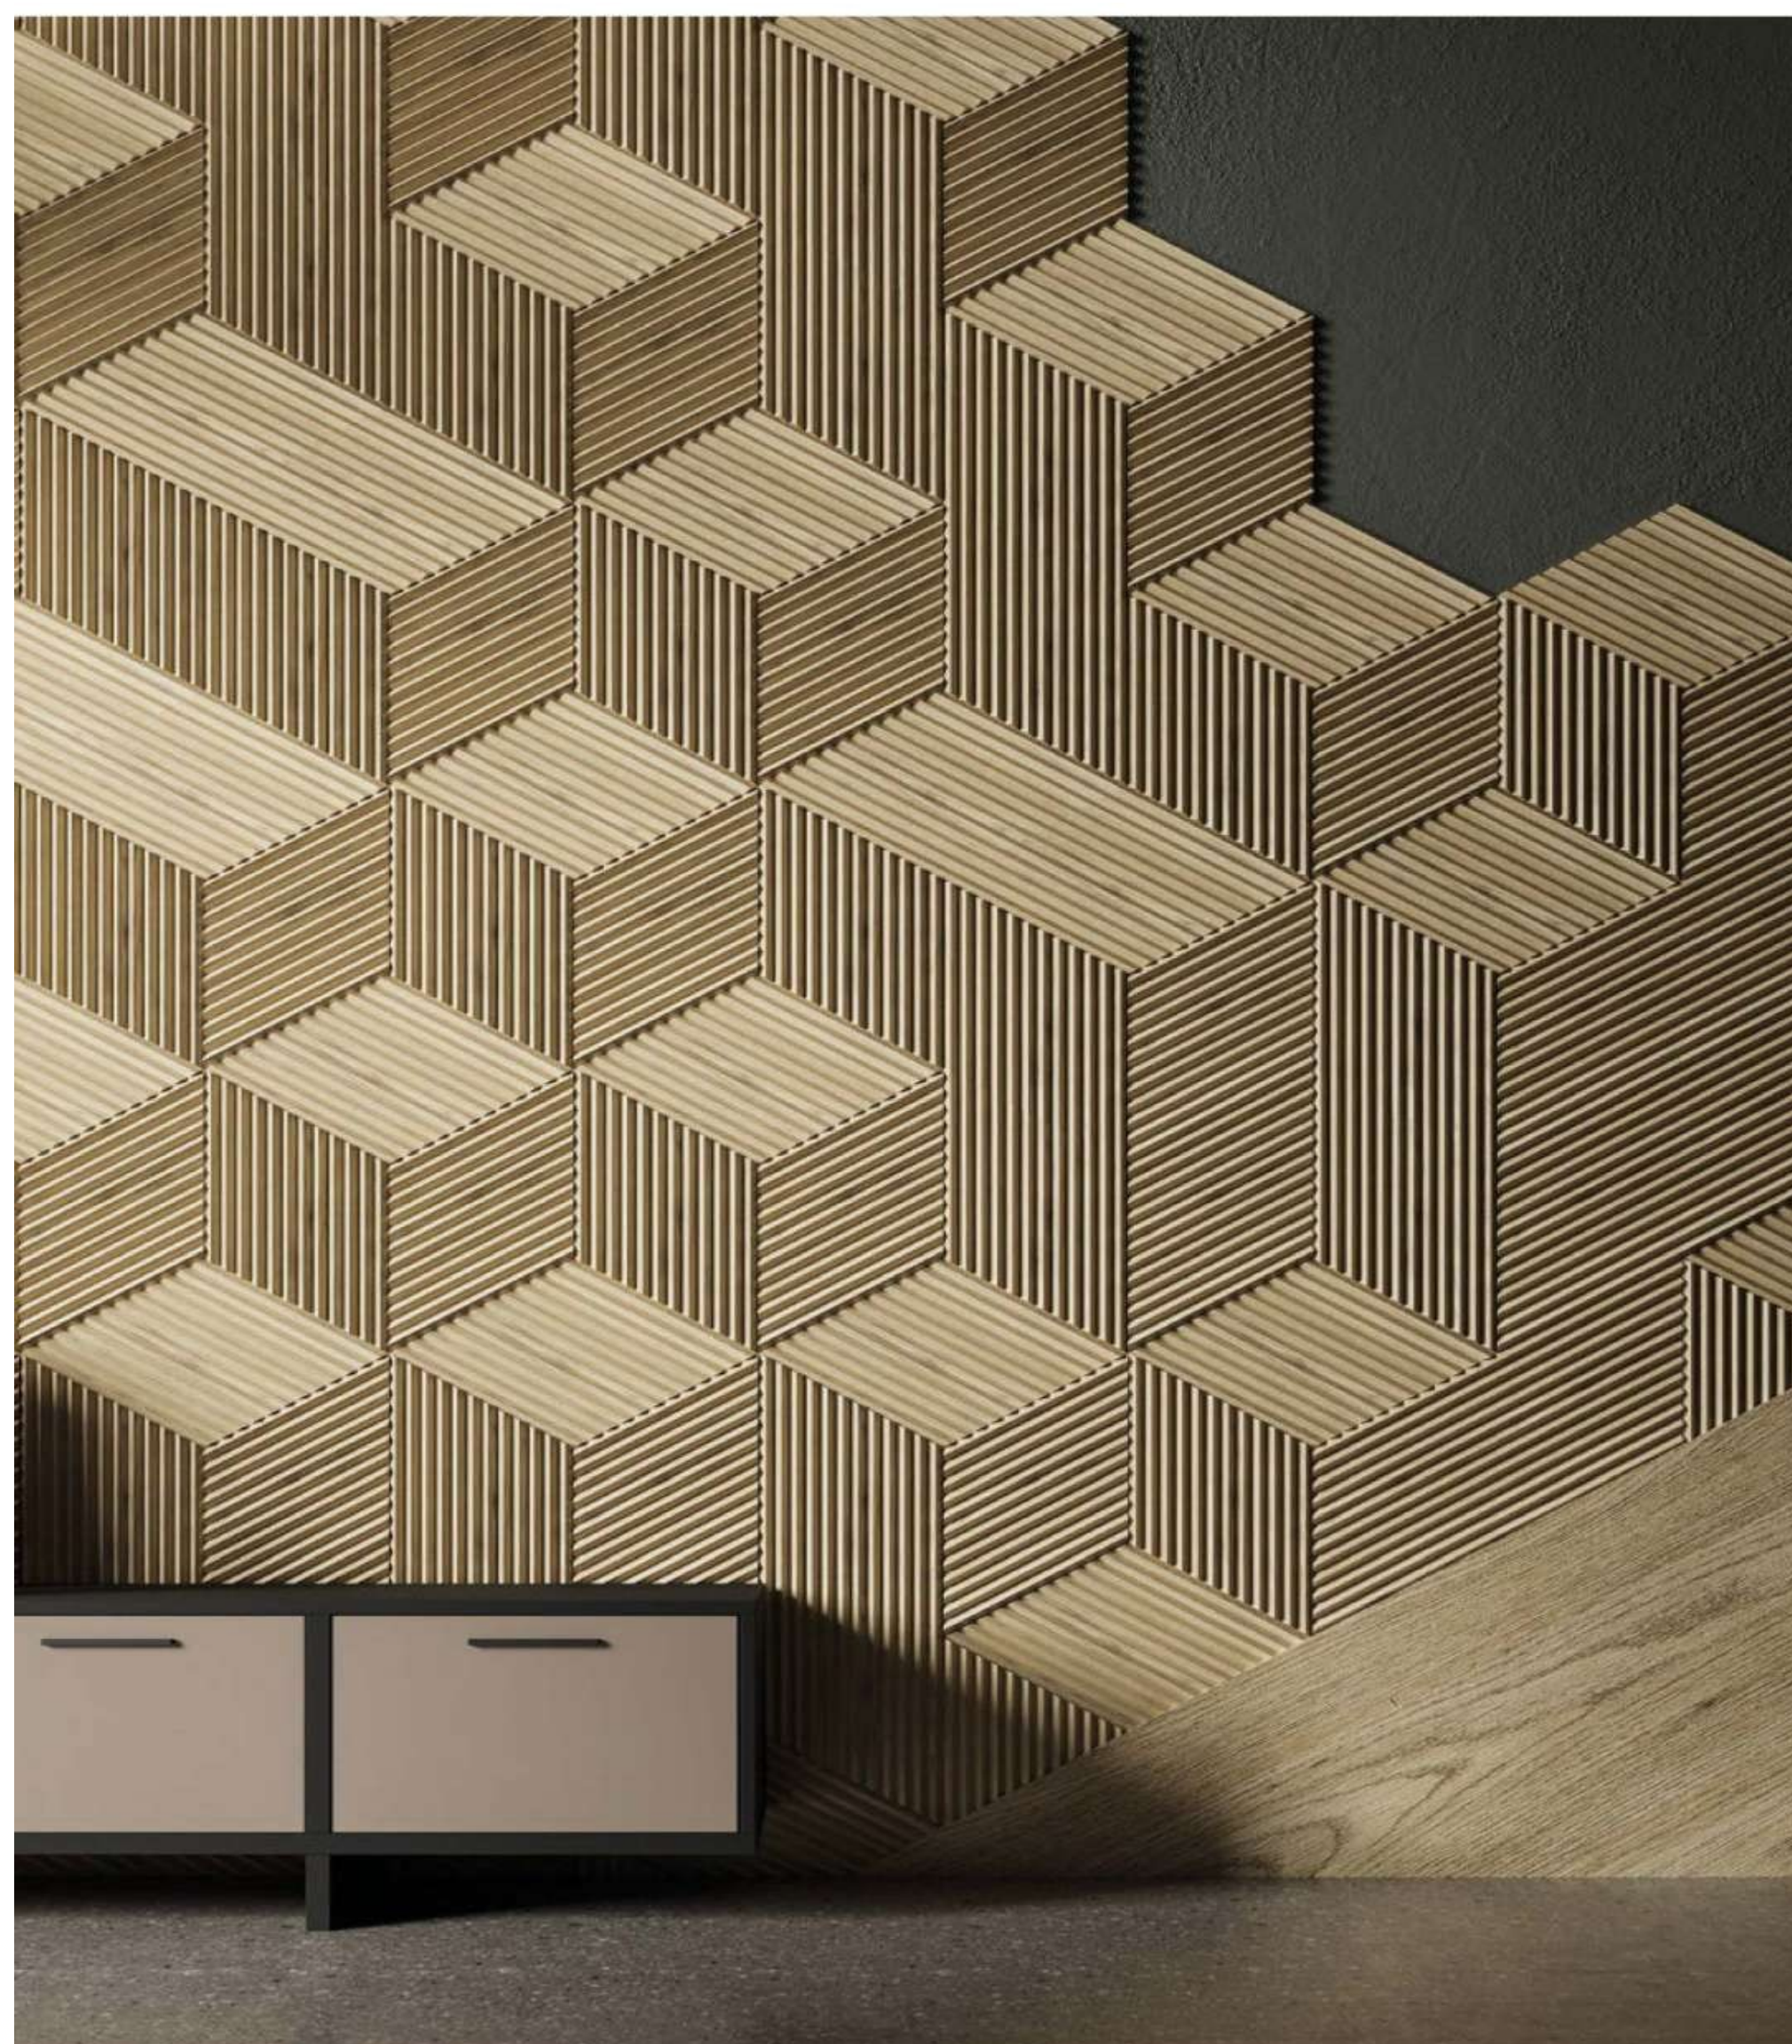

შექმენი

შთაბაზონებელი სივრცე

ვედლის პანელები ხის ეფექტით
კატალოგი 2022

ხის რელიეფური მყარი პანელები

ხის რელიეფური დრეკადი პანელები

WPC პანელები ხის ეფექტით

JAZZ

HIP HOP

RADIUS

STRIPLINE

TRIGON

PARKETT

WPC პანელები ხის ეფექტით
ინტერიერი & ექსტერიერი

დაგვიკავშირდით და
შეუქმენით
შთამაგონებელი
სივრცე

595 90 37 00

www.river-side.ge