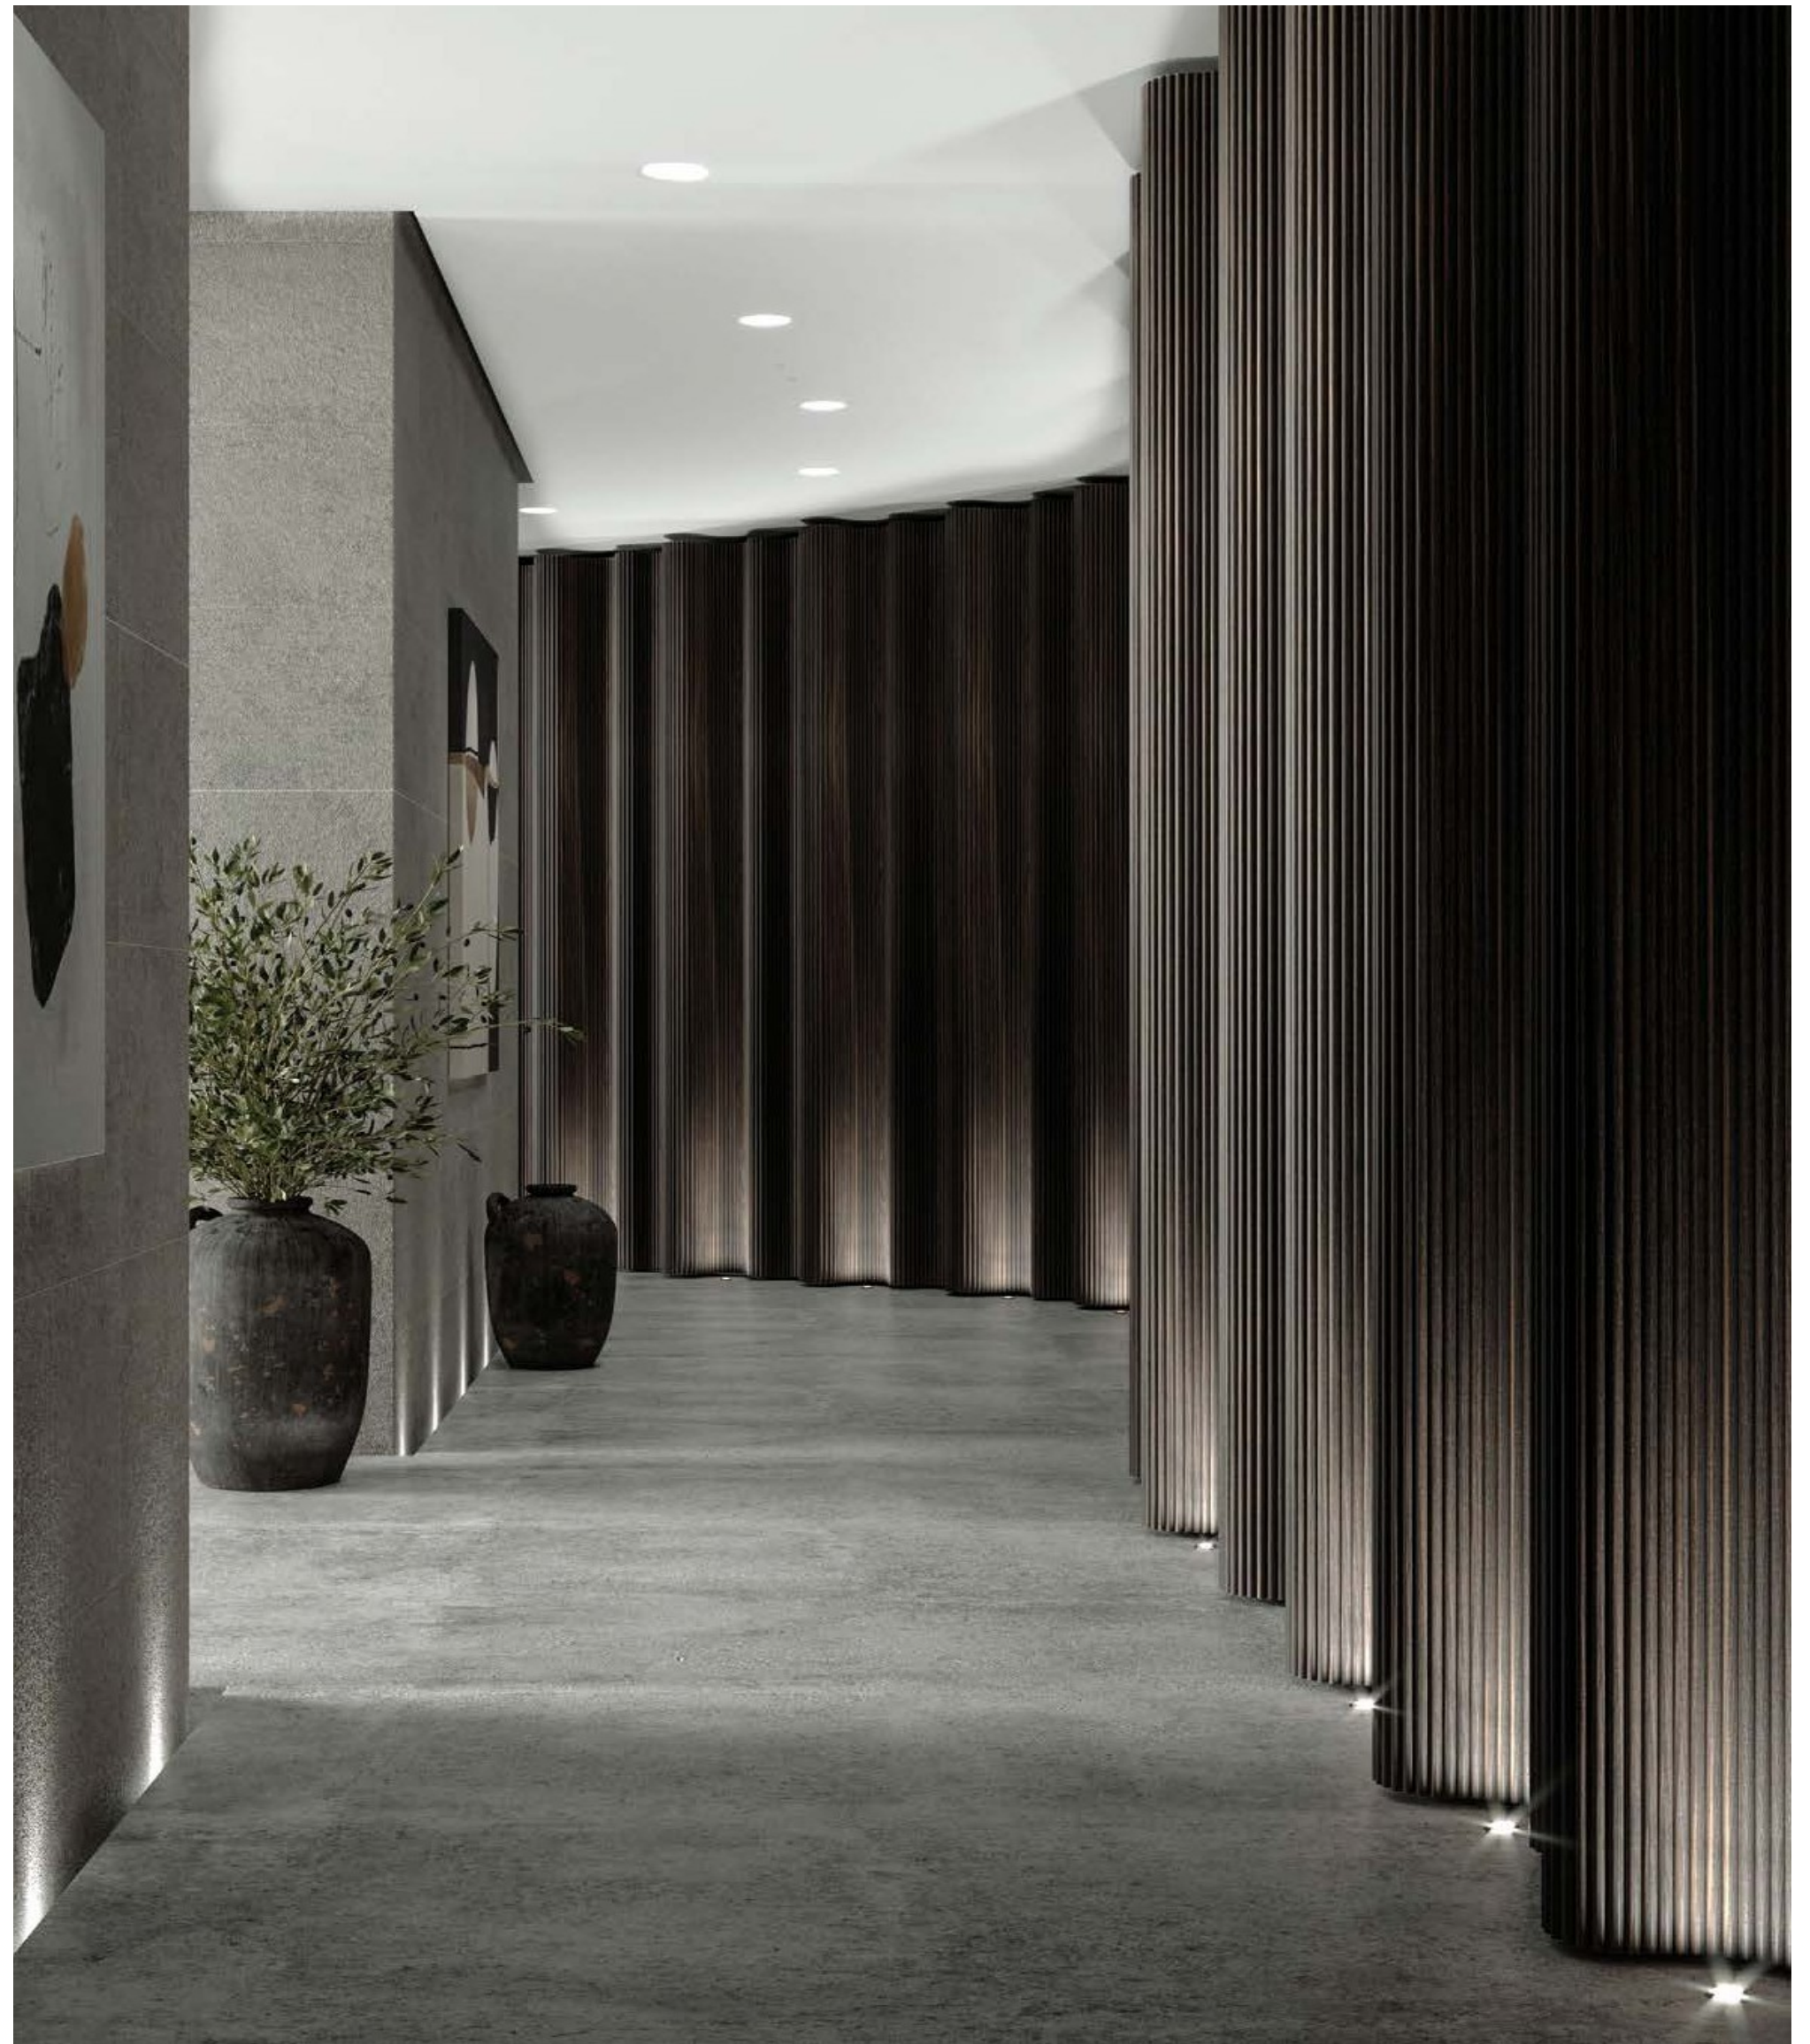

შექმენი

შთაბაზონებელი სივრცე

ვედლის პანელები ხის ეფექტით
კატალოგი 2022

ხის რელიეფური მყარი პანელები

ხის რელიეფური დრეკადი პანელები

WPC პანელები ხის ეფექტით

JAZZ

HIP HOP

RADIUS

STRIPLINE

TRIGON

PARKETT

WPC პანელები ხის ეფექტით
ინტერიერი & ექსტერიერი

დაგვიკავშირდით და
შეუქმენით
შთამაგონებელი
სივრცე

595 90 37 00

www.river-side.ge