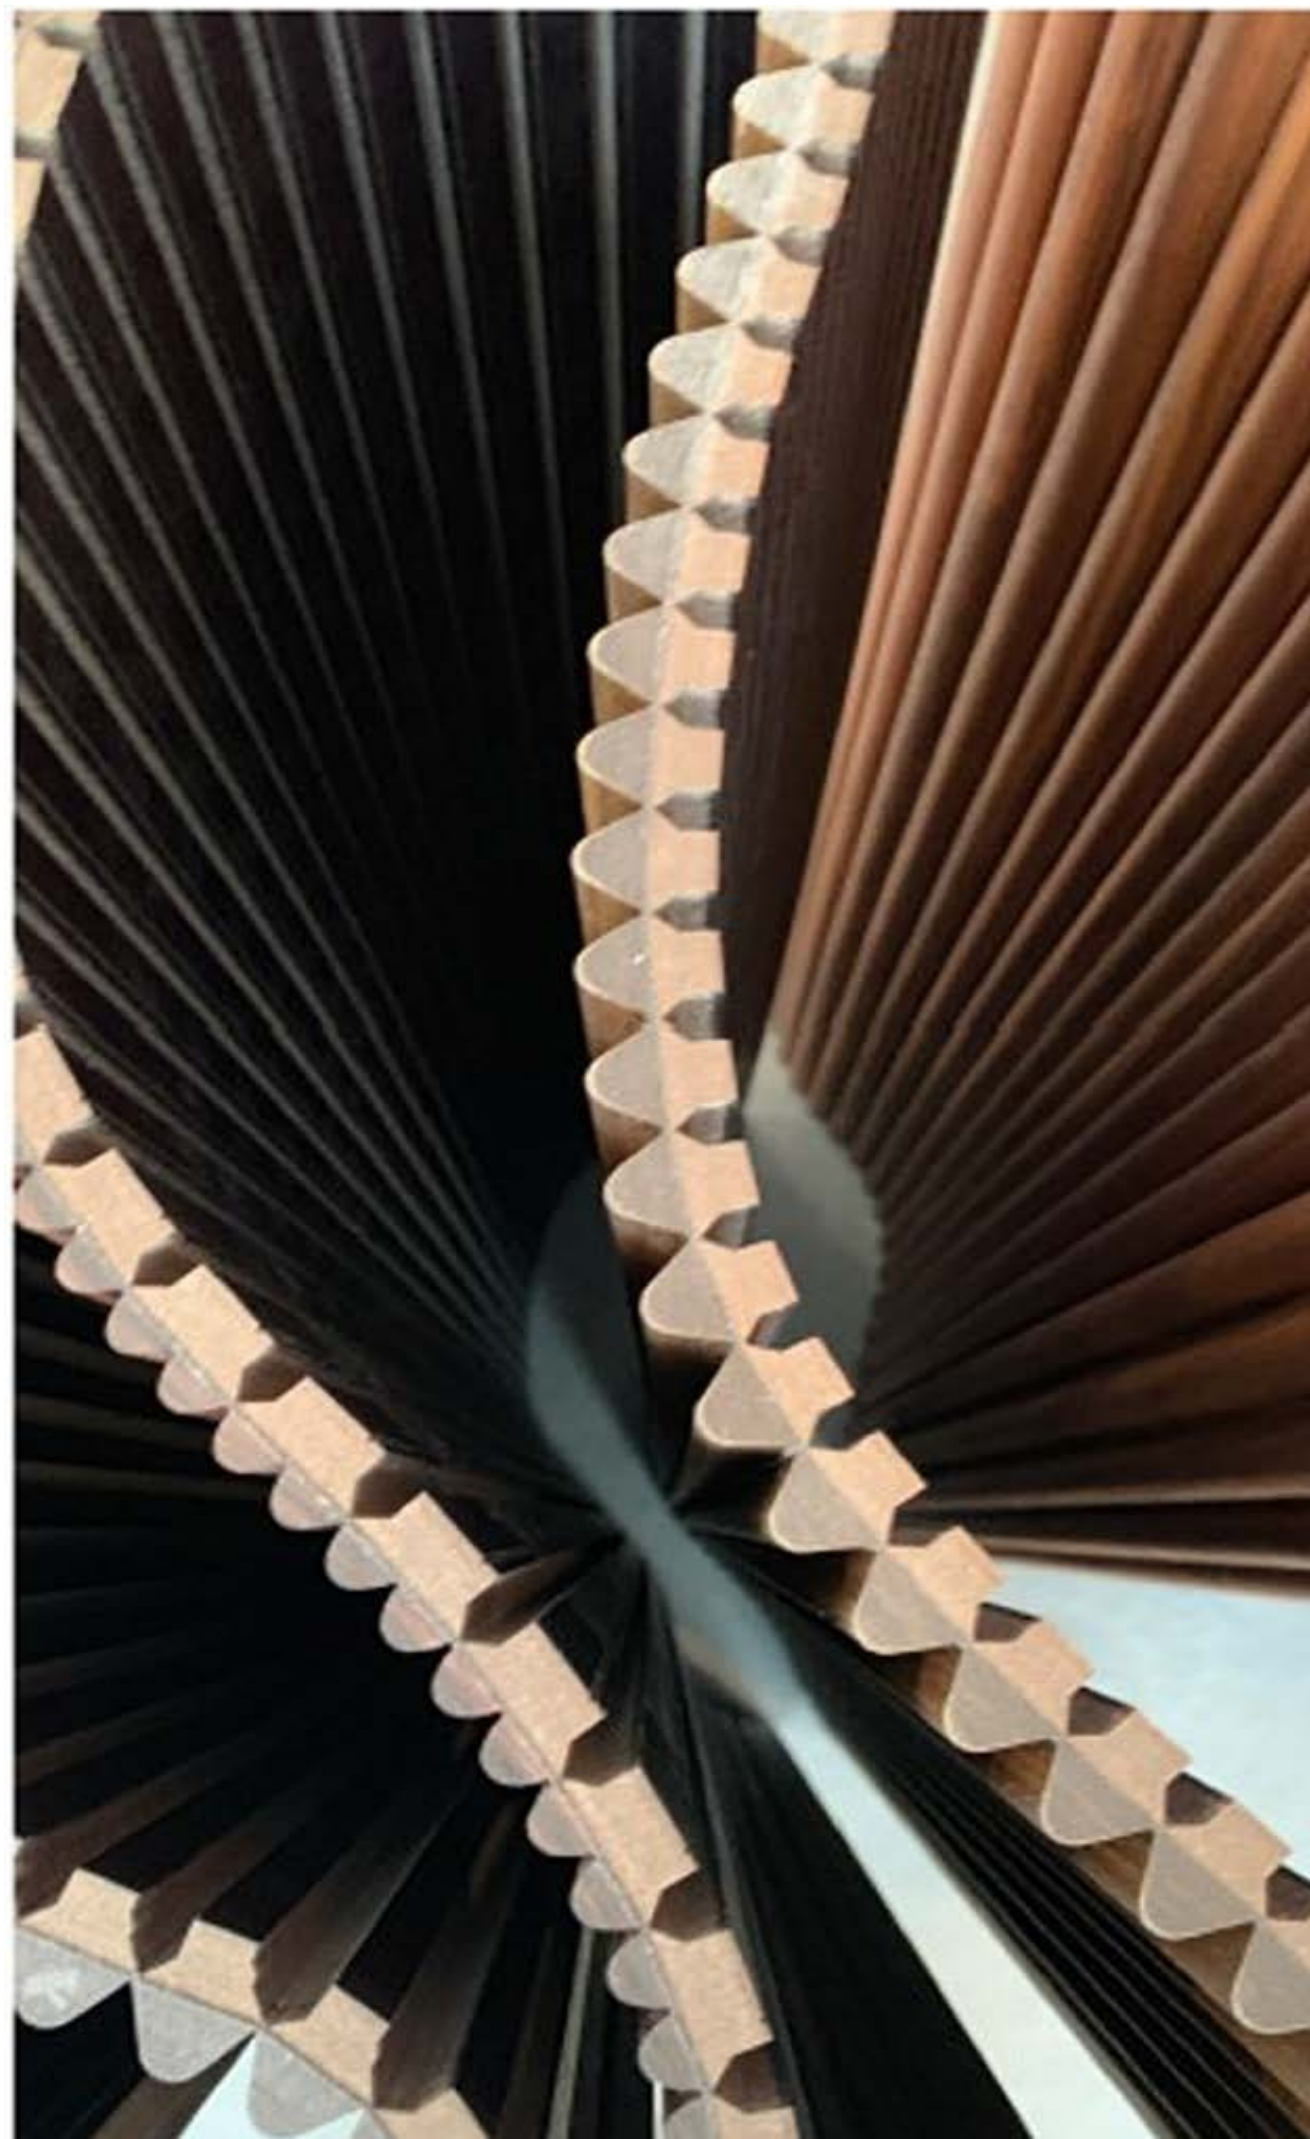

შექმენი

შთაბაზონებელი სივრცე

ვედლის პანელები ხის ეფექტით
კატალოგი 2022

ხის რელიეფური მყარი პანელები

ხის რელიეფური დრეკადი პანელები

WPC პანელები ხის ეფექტით

JAZZ

HIP HOP

RADIUS

STRIPLINE

TRIGON

PARKETT

WPC პანელები ხის ეფექტით
ინტერიერი & ექსტერიერი

დაგვიკავშირდით და
შეუქმენით
შთამაგონებელი
სივრცე

595 90 37 00

www.river-side.ge