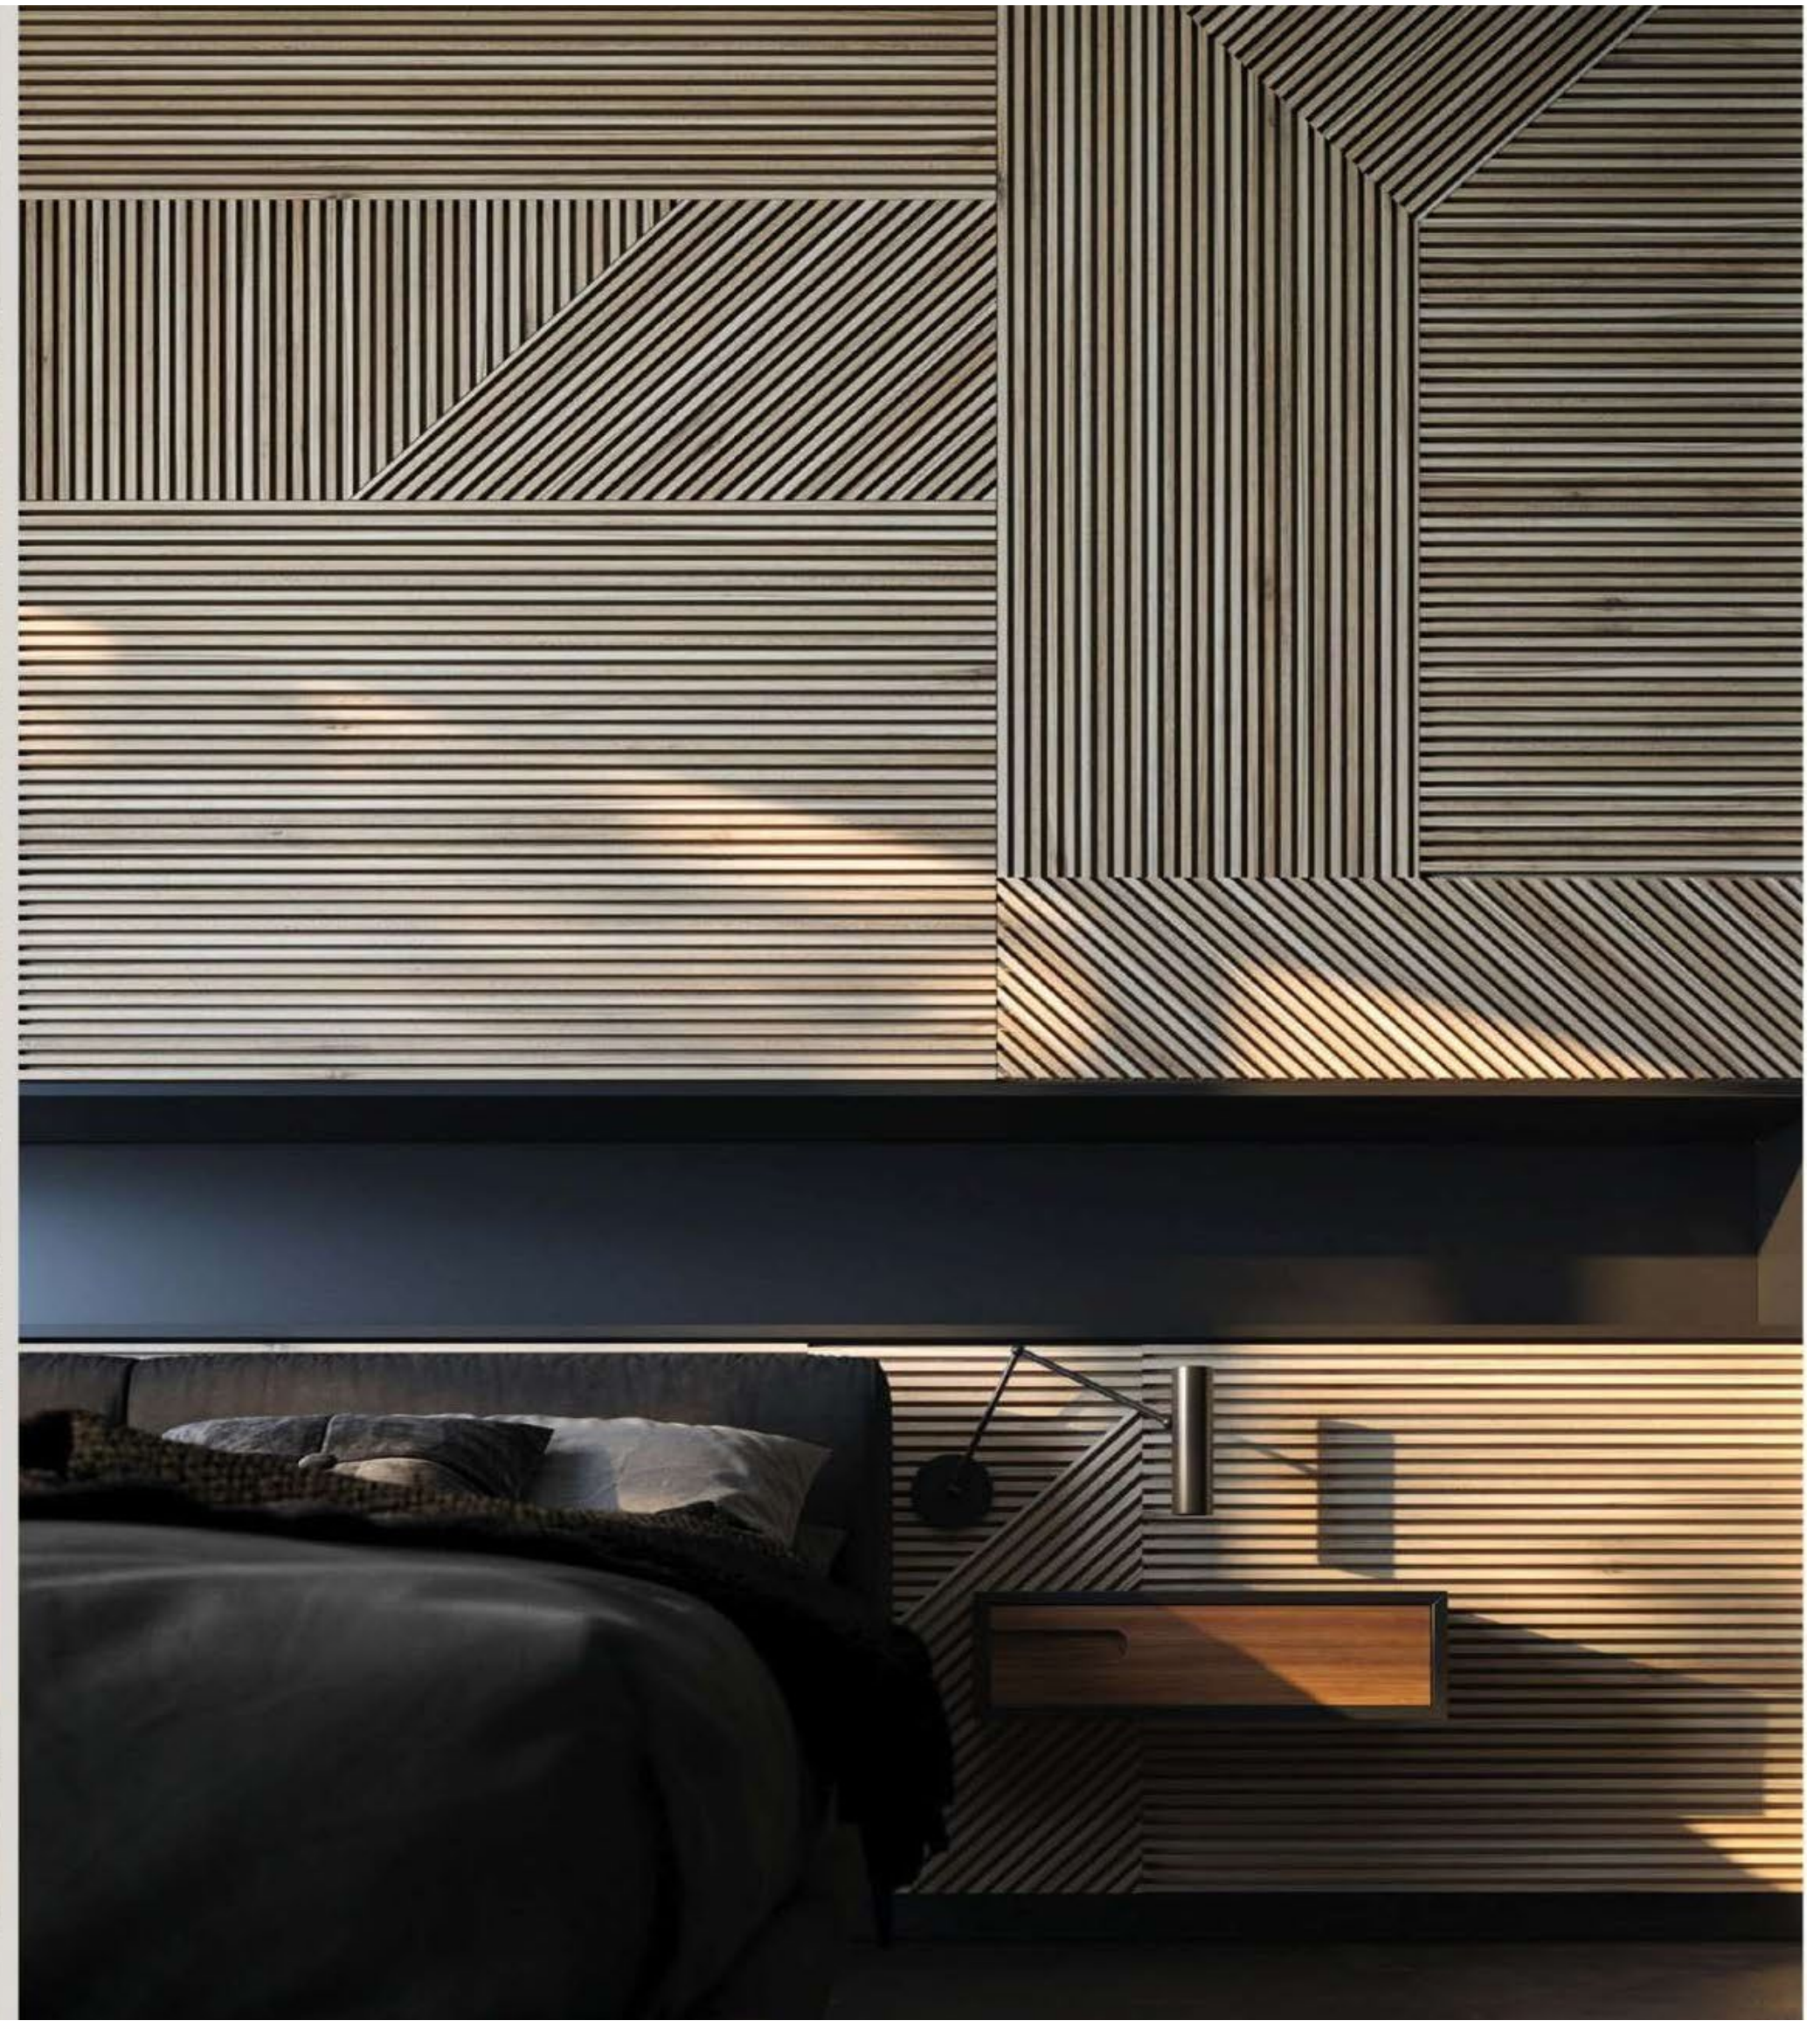

შექმენი

შთაბაზონებელი სივრცე

ვედლის პანელები ხის ეფექტით
კატალოგი 2022

ხის რელიეფური მყარი პანელები

ხის რელიეფური დრეკადი პანელები

WPC პანელები ხის ეფექტით

JAZZ

HIP HOP

RADIUS

STRIPLINE

TRIGON

PARKETT

WPC პანელები ხის ეფექტით
ინტერიერი & ექსტერიერი

დაგვიკავშირდით და
შეუქმენით
შთამაგონებელი
სივრცე

595 90 37 00

www.river-side.ge