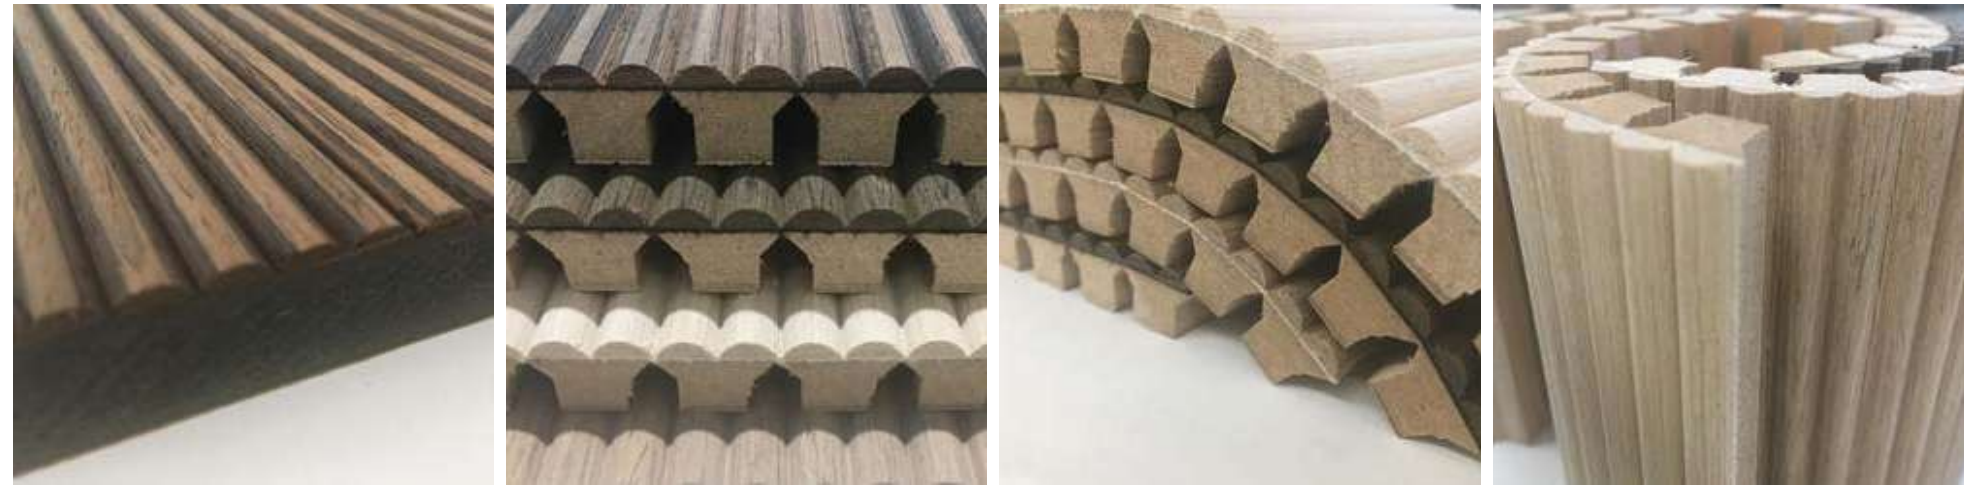

RADIUS

STRIPLINE

TRIGON

PARKETT

WPC პანელები ხის ეფექტით
ინტერიერი & ექსტერიერი

დაგვიკავშირდით და
შეუქმენით
შთამაგონებელი
სივრცე

595 90 37 00

www.river-side.ge