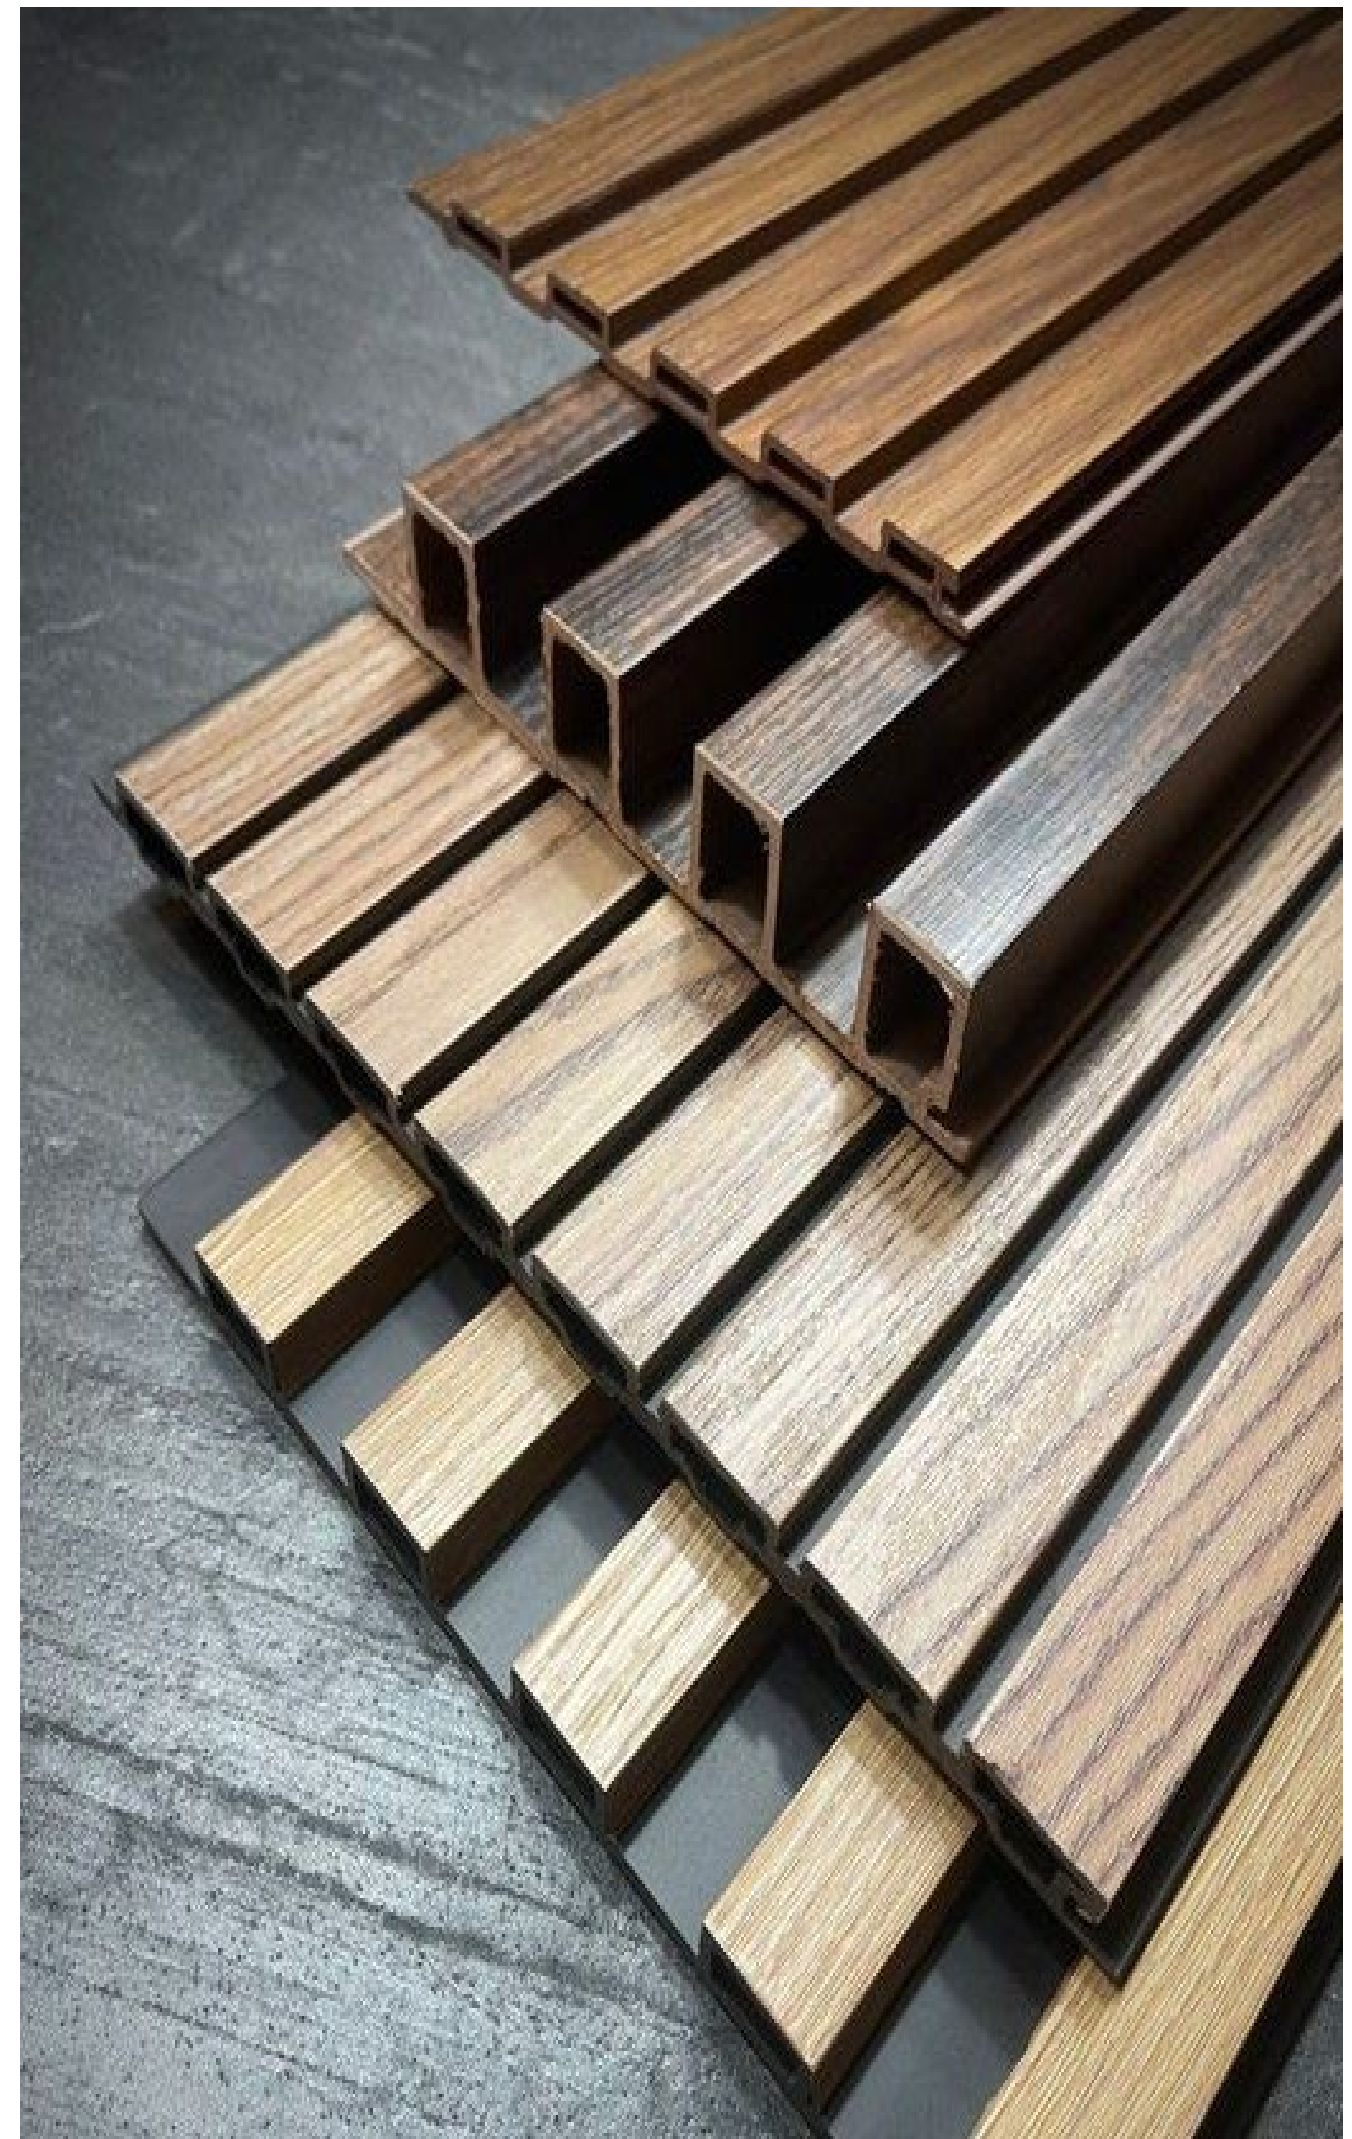

შექმენი

შთაბაზონებელი სივრცე

ვედლის პანელები ხის ეფექტით
კატალოგი 2022

ხის რელიეფური მყარი პანელები

ხის რელიეფური დრეკადი პანელები

WPC პანელები ხის ეფექტით

JAZZ

HIP HOP

RADIUS

STRIPLINE

TRIGON

PARKETT

WPC პანელები ხის ეფექტით
ინტერიერი & ექსტერიერი

დაგვიკავშირდით და
შეუქმენით
შთამაგონებელი
სივრცე

595 90 37 00

www.river-side.ge