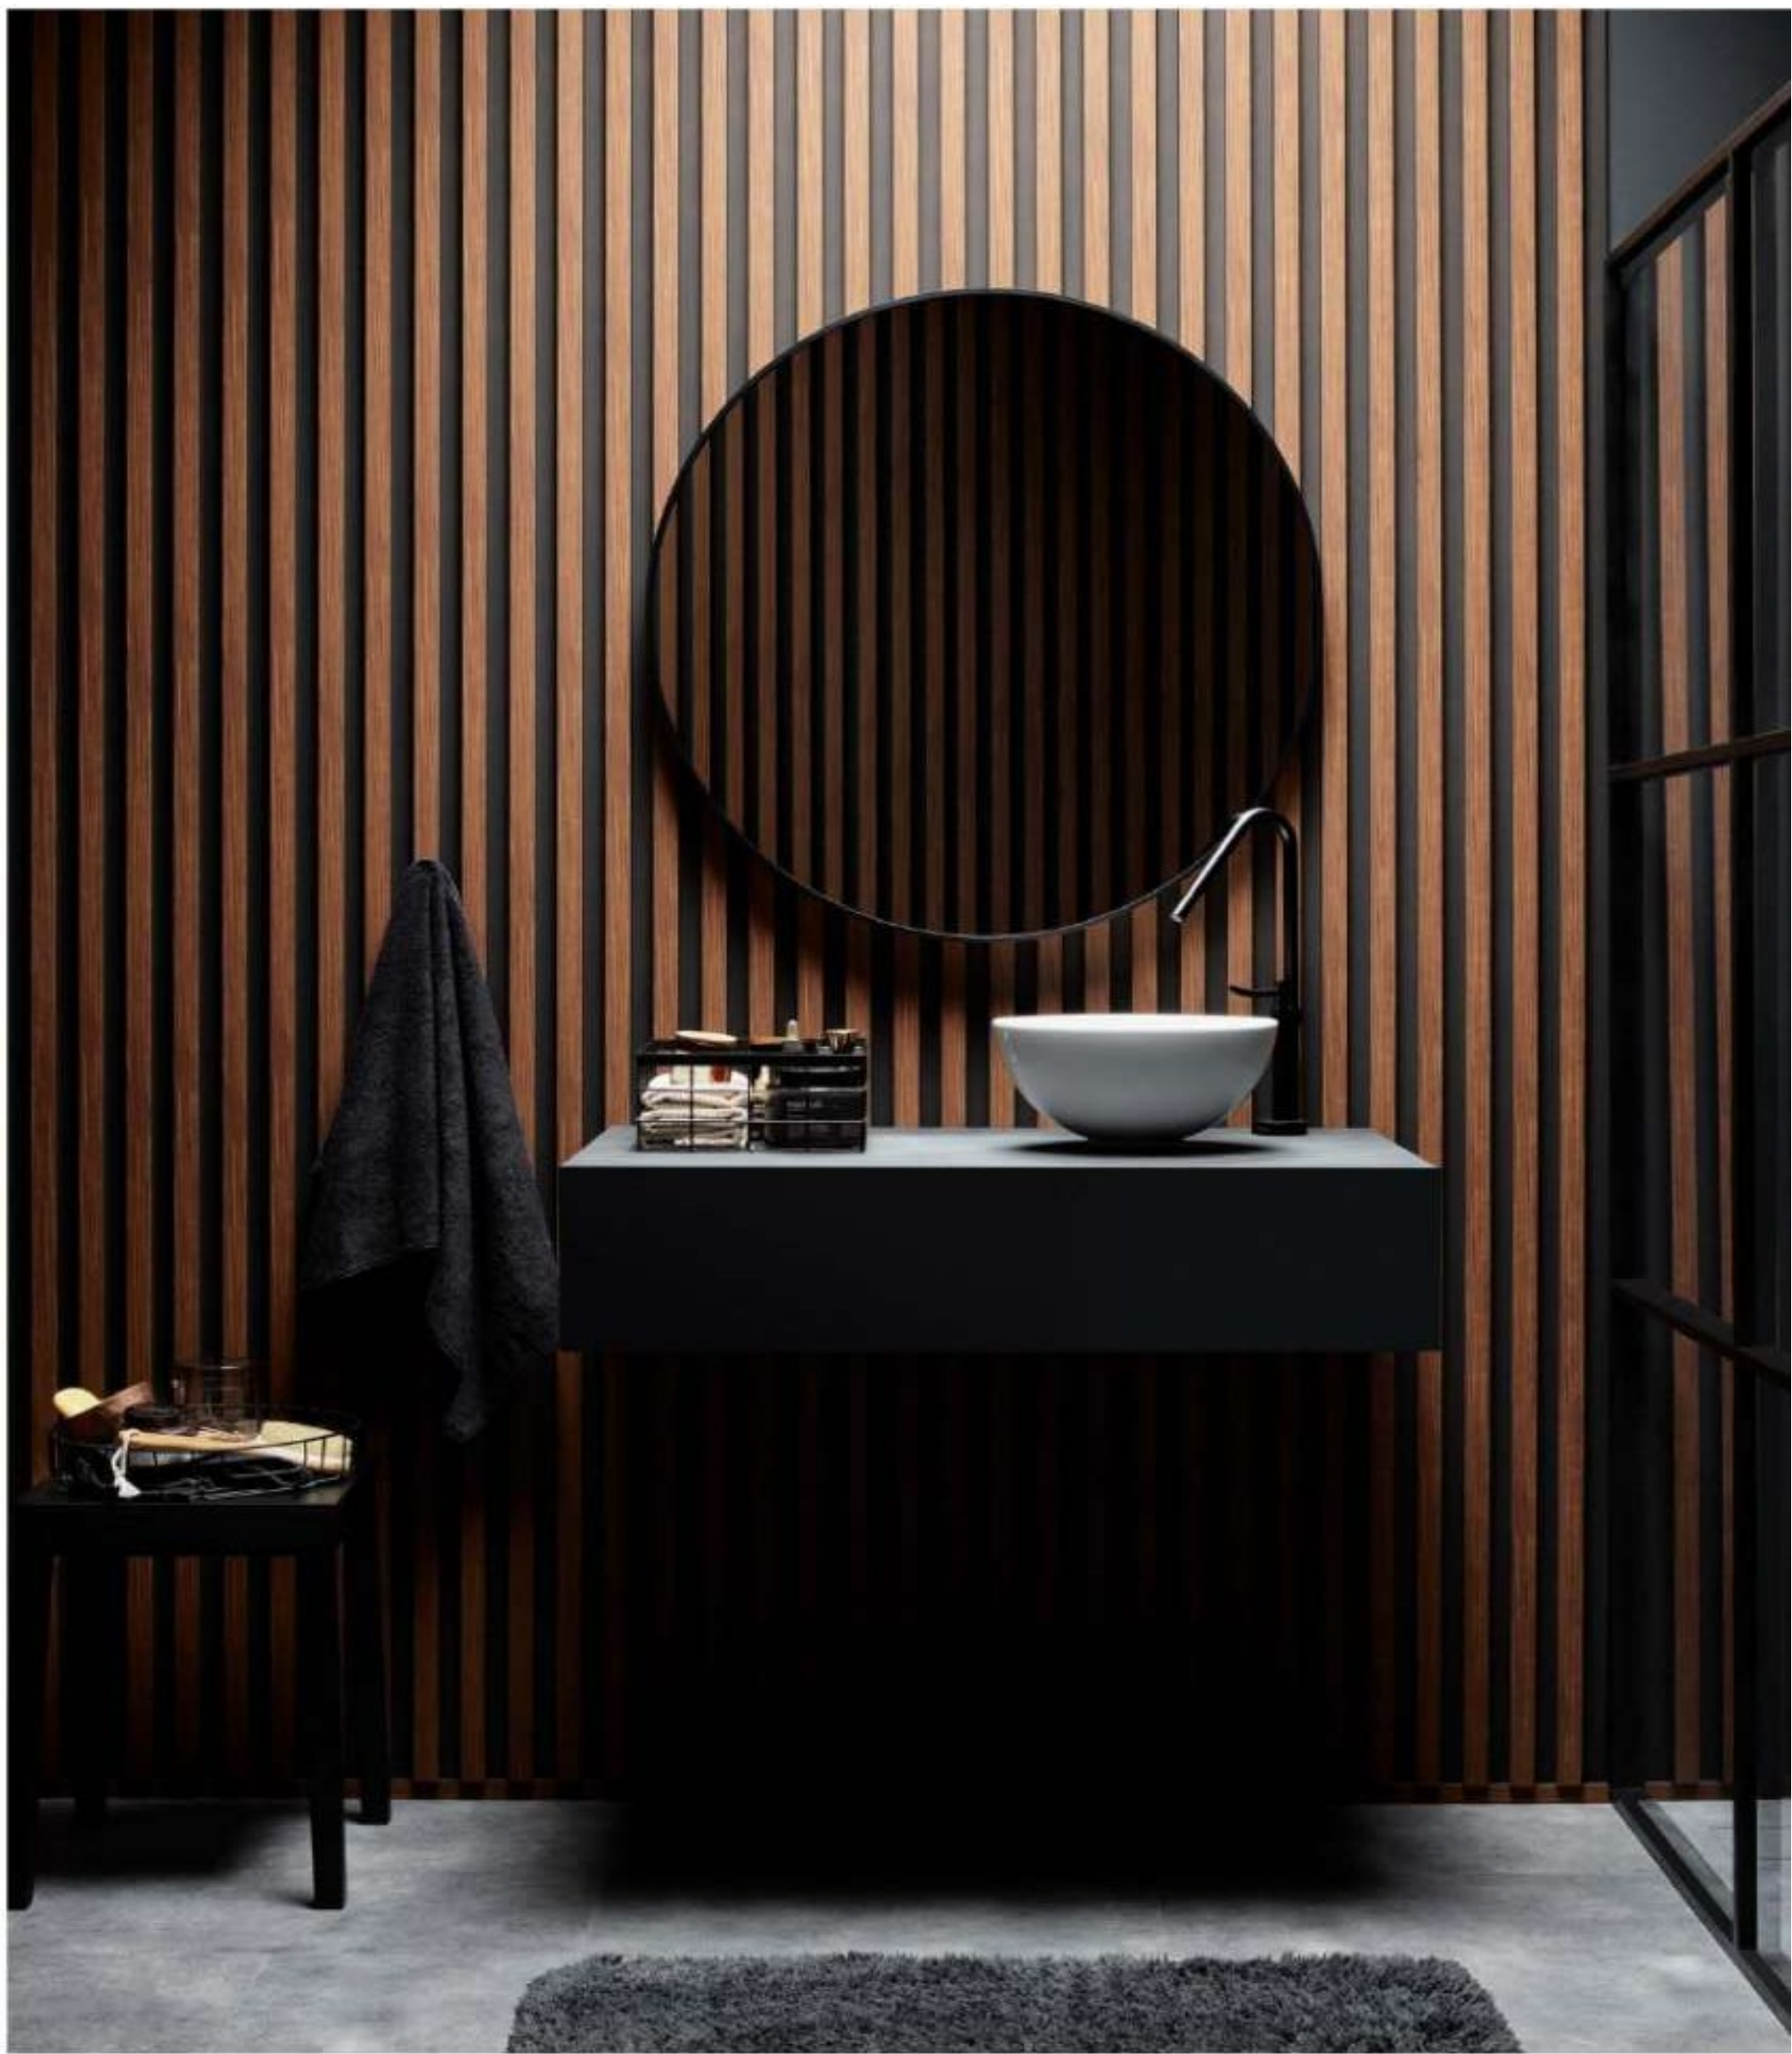

შექმენი

შთაბაზონებელი სივრცე

ვედლის პანელები ხის ეფექტით
კატალოგი 2022

ხის რელიეფური მყარი პანელები

ხის რელიეფური დრეკადი პანელები

WPC პანელები ხის ეფექტით

JAZZ

HIP HOP

RADIUS

STRIPLINE

TRIGON

PARKETT

WPC პანელები ხის ეფექტით
ინტერიერი & ექსტერიერი

დაგვიკავშირდით და
შეუქმენით
შთამაგონებელი
სივრცე

595 90 37 00

www.river-side.ge