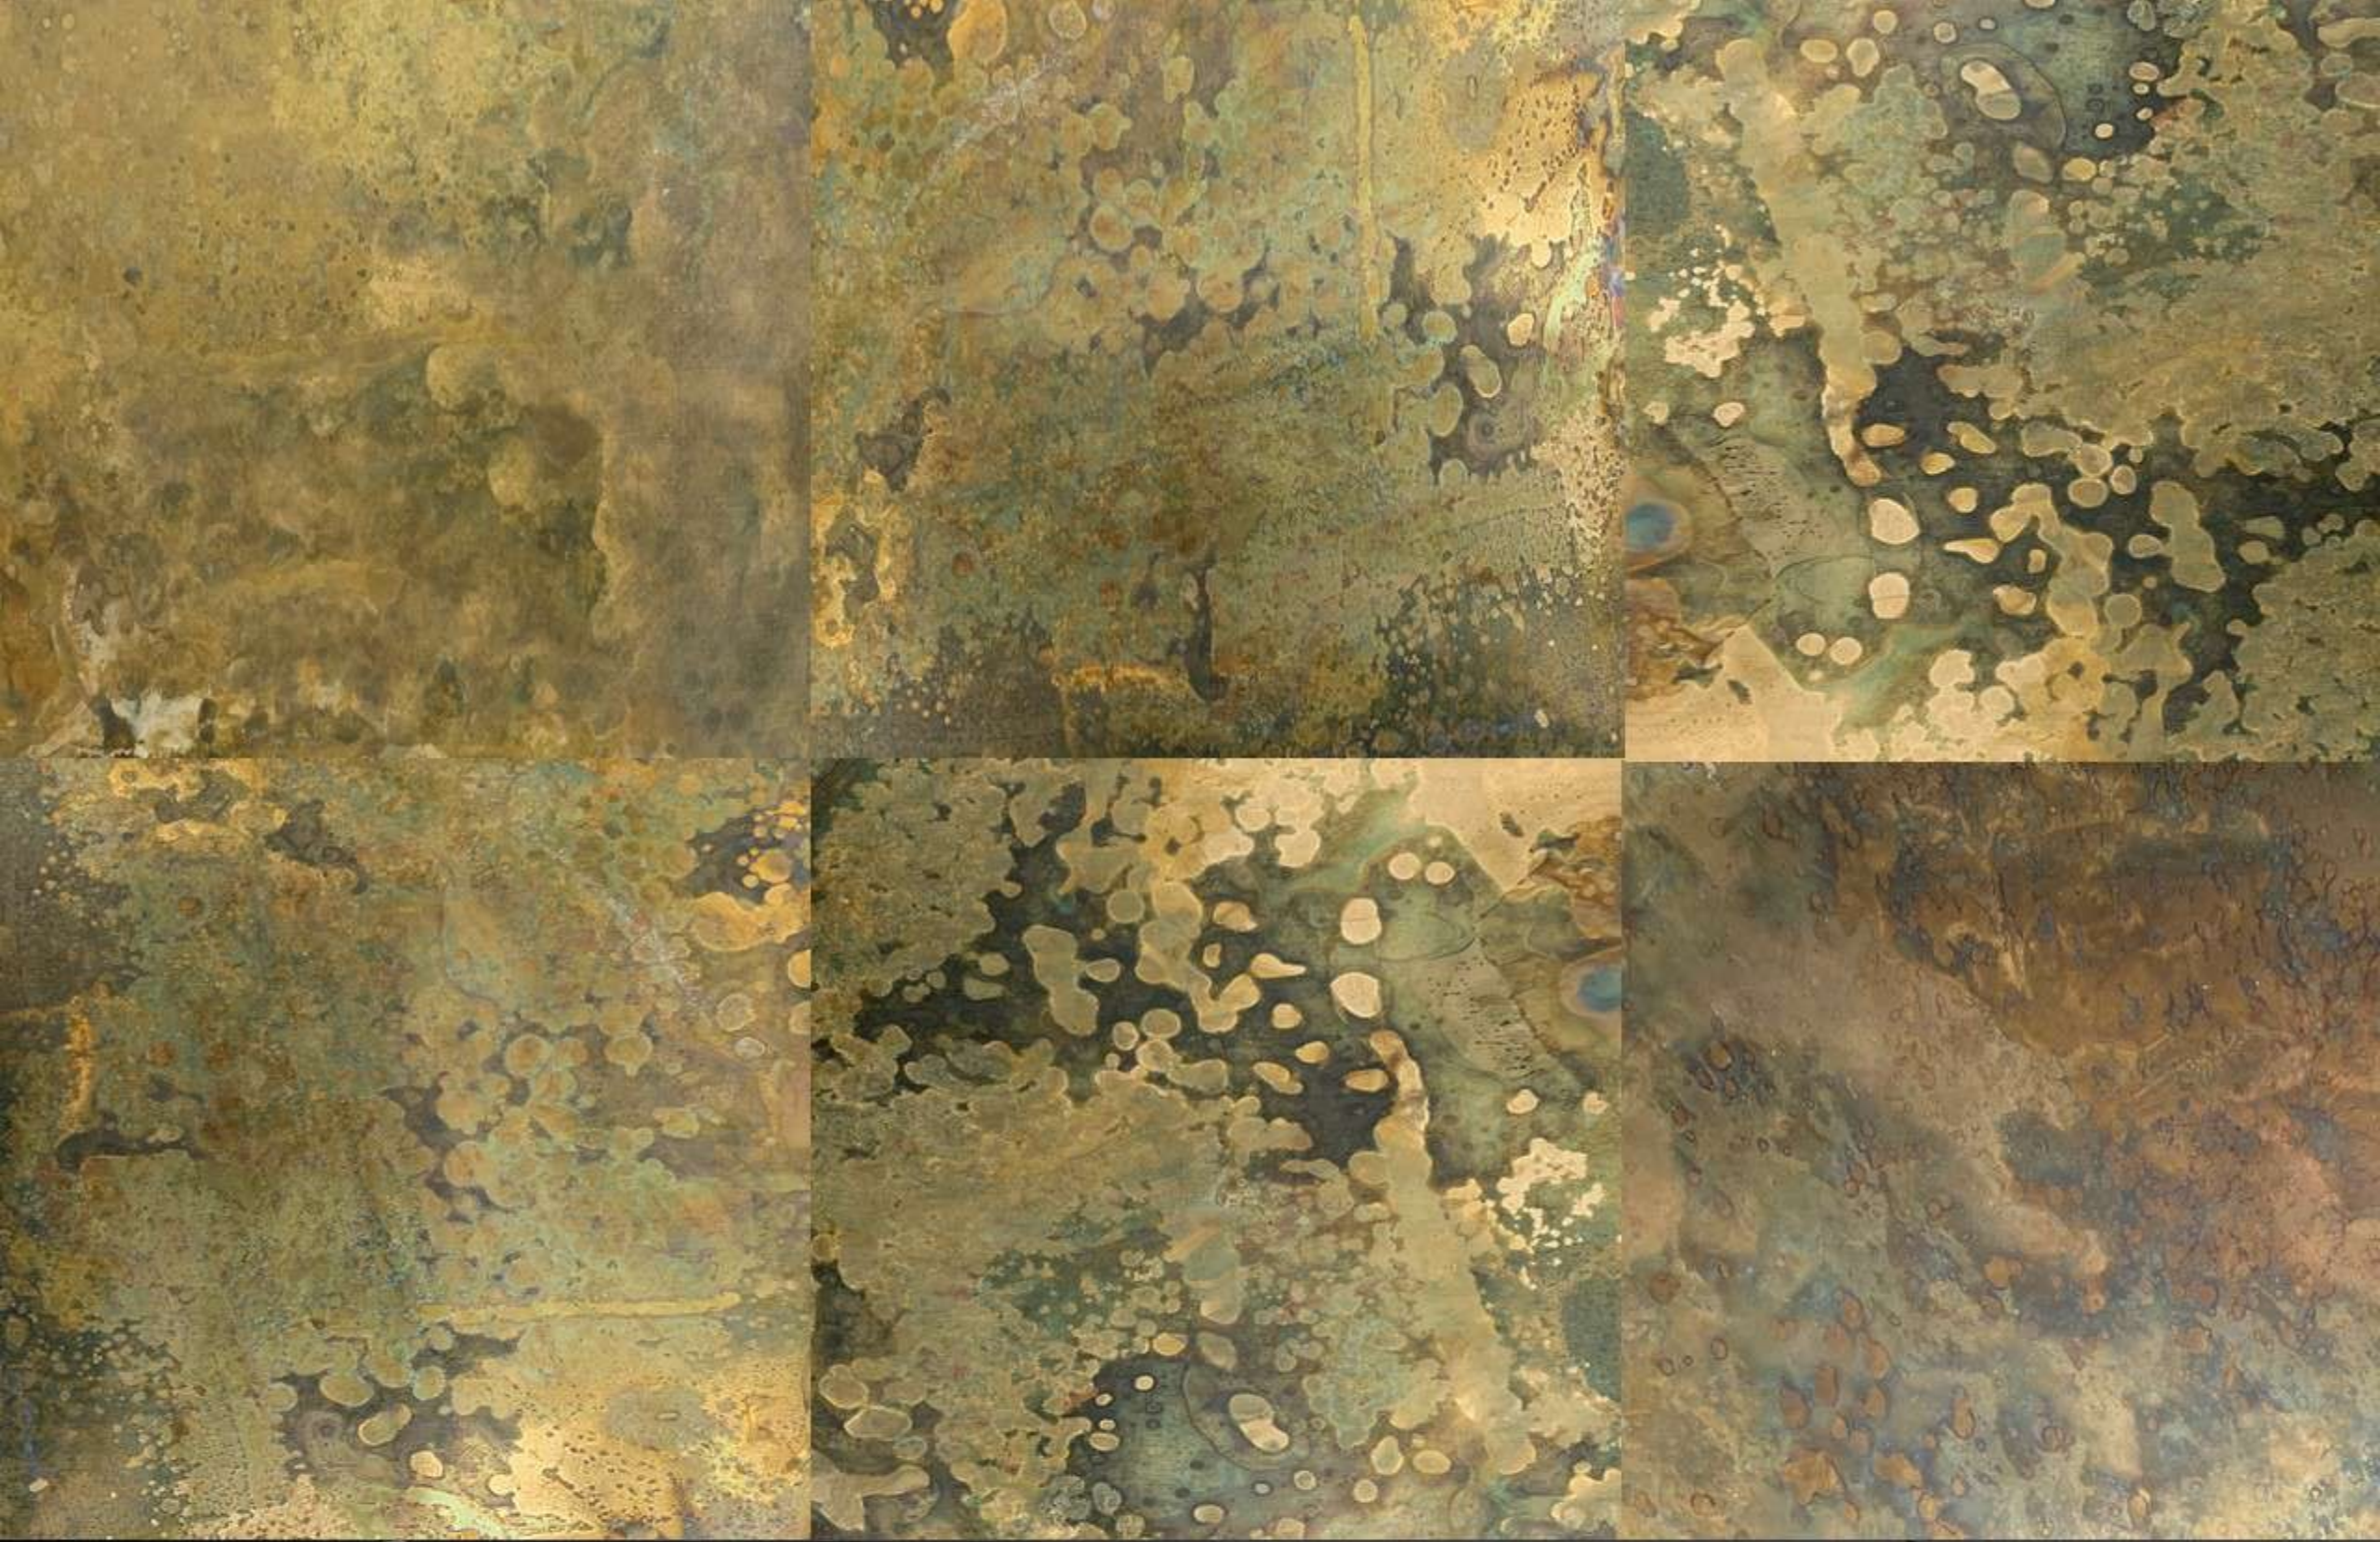

შექმენი

შთაბაგონებელი სივრცე

მეტალის დეკორატიული ჰანგლები
კატალოგი
2022

მეტალის დაფერილი პანელები

Copper Red Desert

Creative façade solutions

მეტალის პანელები არის ინდივიდუალურად ხელით დამუშავებული ქიმიური რეაქტივებით და ამ მიზნით მათი დეკორი ერთმანეთისგან განსხვავებული იქნება, თუმცა ფერი და ტონები - შესაბამისი.

ალუმინის კედლის ზოლები

ალუმინის დეკორატიული პანელები

- მოსავლელად მარტივი, ჭუჭყის მიმართ მდგრადი, ადვილად საწმენდი;
- ანტიგრაფიტი, არ იკაწრება მარტივად;
- ნესტგამძლე და წყალგამძლე

დაგვიკავშირდით და
შექმენით
შთამაგონებელი
სივრცე