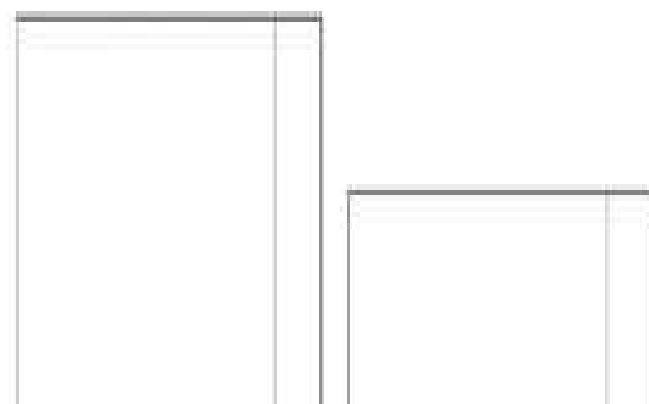

ალუმინის კედლის ზოლები

ალუმინის დეკორატიული პანელები

- მოსავლელად მარტივი, ჭუჭყის მიმართ მდგრადი, ადვილად საწმენდი;
- ანტიგრაფიტი, არ იკაწრება მარტივად;
- ნესტგამძლე და წყალგამძლე

დაგვიკავშირდით და
შექმენით
შთამაგონებელი
სივრცე