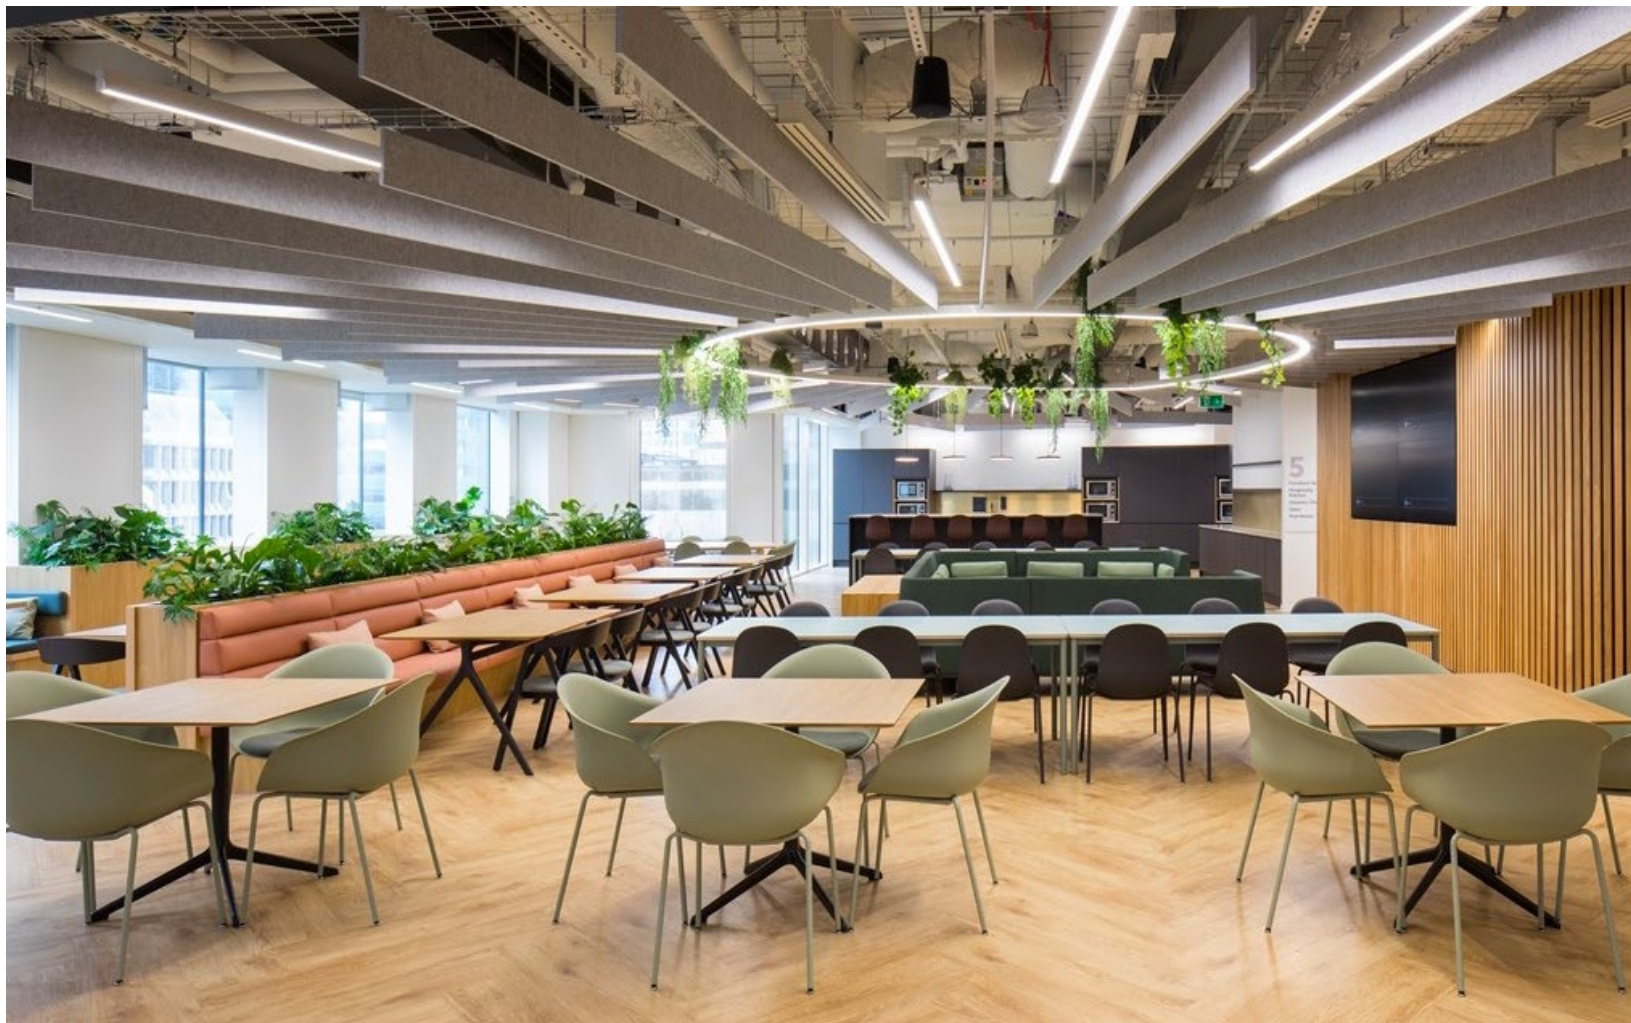

ოფისი & შეხვედრების ოთახი

კაფე-ბარი & რესტორანი

Phone booth -
პრივატული
სალაპარაკო ოთახი
30-41dB-მდე ხმის
დამხშობი ფუნქციით

საკონფერენციო დარბაზებსა და კინოთეატრებში ძირითადად მდფ - ის ბაზაზე დამზადებული სხვადასხვა დიზაინის ხის ეფექტის პანელები გამოიყენება კედლებსა და ჭერში; მათ ახასიათებთ ნატურალური , მდიდრული ეფექტი, იოლად მოსავლელია და ხანგრძლივად გამოყენებადი. პერფორაციის სხვადასხვა ვარიანტი შესაძლებლობას იძლევა ერთი და იგივე ხის ფაქტურის პანელი ყველა საჭირო დანიშნულებით გამოვიყენოთ.