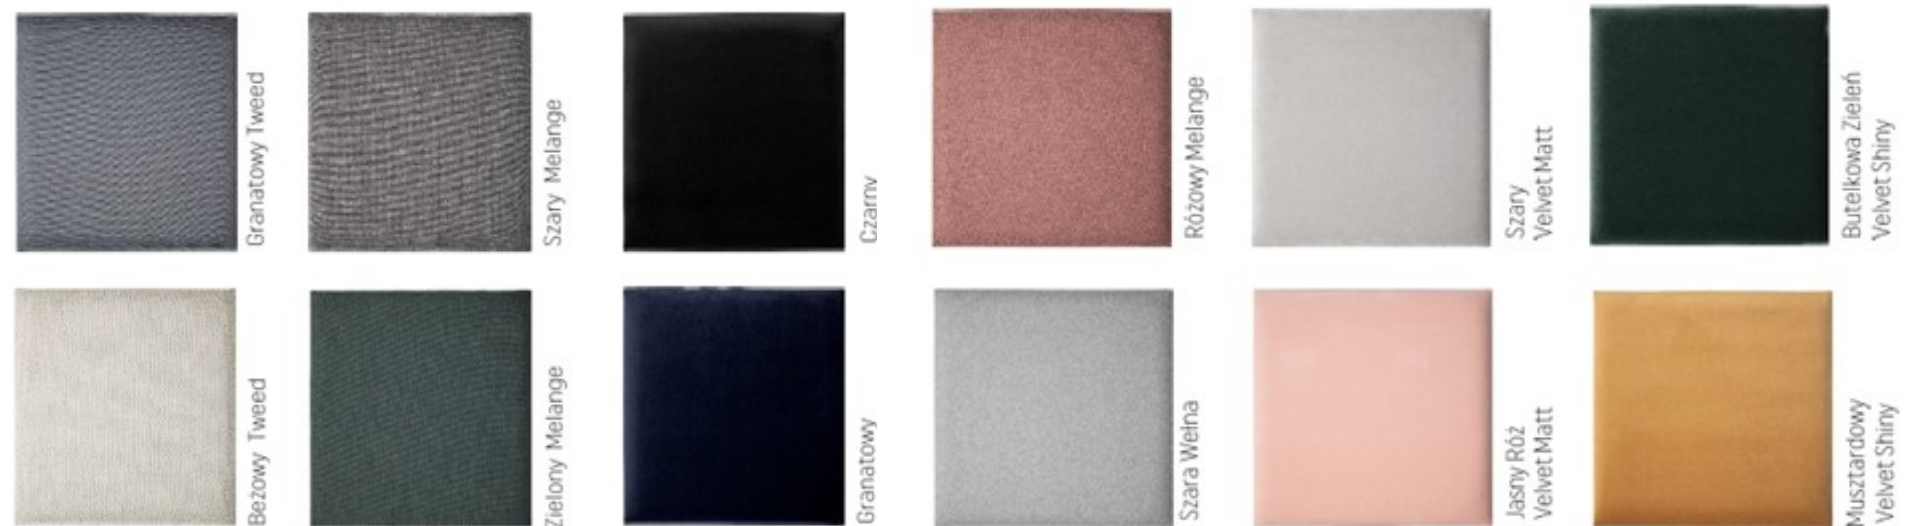

SOFORM

მარტივი და ეფექტური მრავალფუნქციური კედლის აკუსტიკური პანელები
7 ფორმატის პანელი 12 ფერში უამრავი კომბინაციის შესაძლებლობით