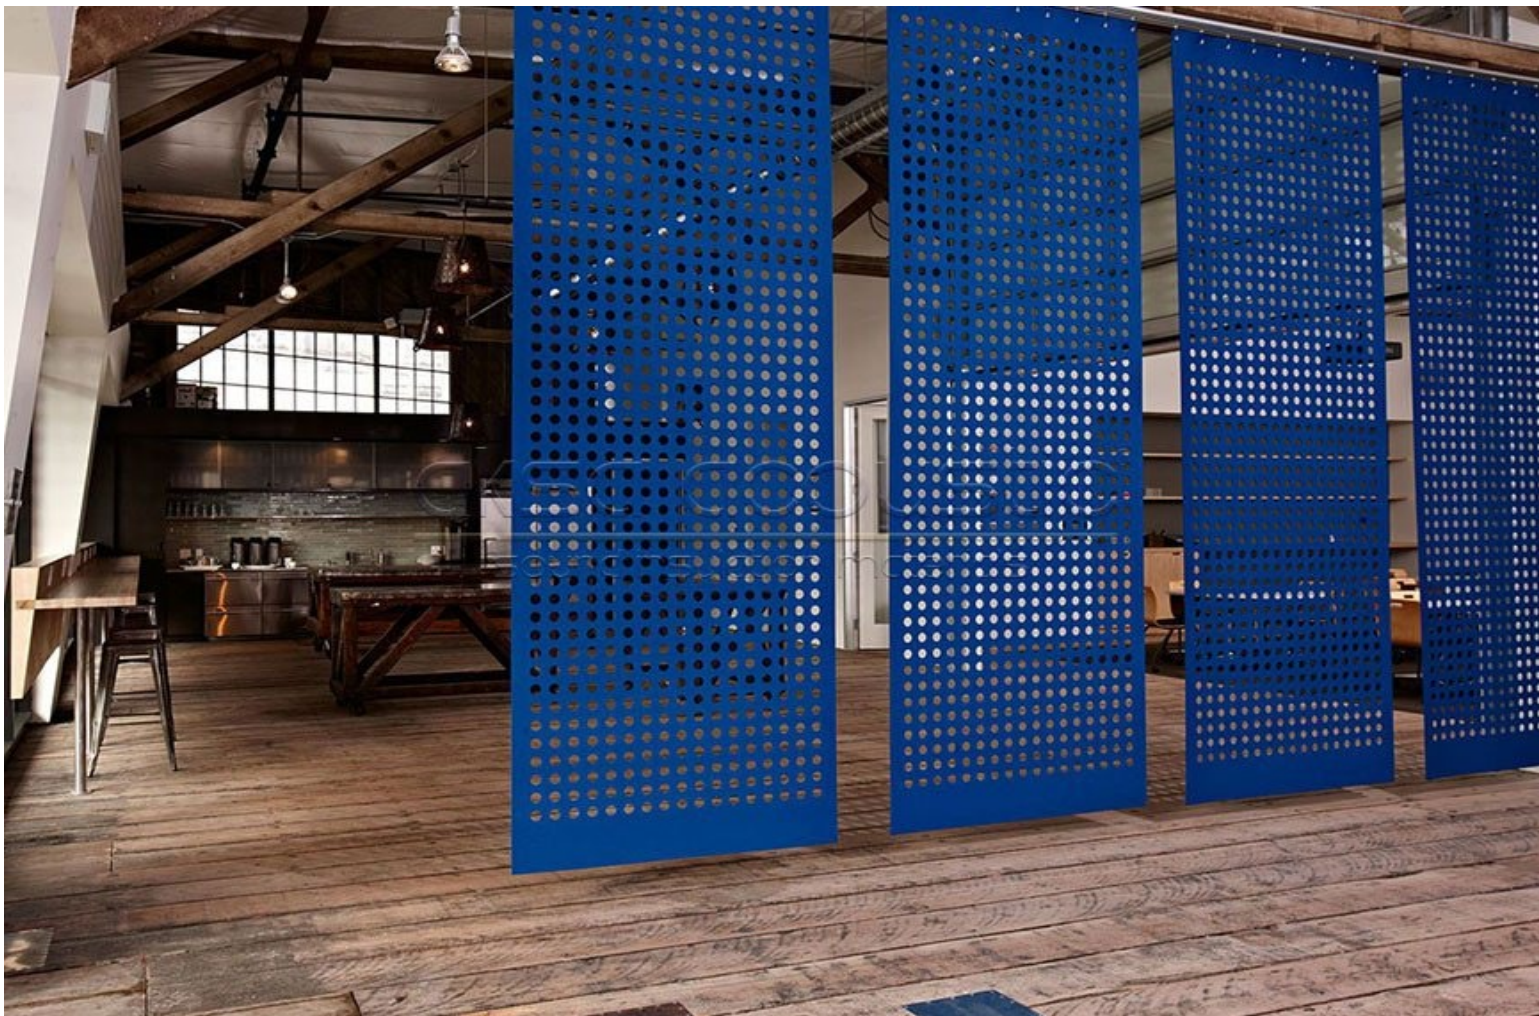

ოფისი & შეხვედრების ოთახი

კაფე-ბარი & რესტორანი

Phone booth -
პრივატული
სალაპარაკო ოთახი
30-41dB-მდე ხმის
დამხშობი ფუნქციით

საკონფერენციო დარბაზებსა და კინოთეატრებში ძირითადად მდფ - ის ბაზაზე დამზადებული სხვადასხვა დიზაინის ხის ეფექტის პანელები გამოიყენება კედლებსა და ჭერში; მათ ახასიათებთ ნატურალური , მდიდრული ეფექტი, იოლად მოსავლელია და ხანგრძლივად გამოყენებადი. პერფორაციის სხვადასხვა ვარიანტი შესაძლებლობას იძლევა ერთი და იგივე ხის ფაქტურის პანელი ყველა საჭირო დანიშნულებით გამოვიყენოთ.

ლობი & კორიდორი

SOFORM

მარტივი და ეფექტური მრავალფუნქციური კედლის აკუსტიკური პანელები
 7 ფორმატის პანელი 12 ფერში უამრავი კომბინაციის შესაძლებლობით

აკუსტიკური კედელი & საწოლის თავი

ორგანიზერი & დეკორატიული აქცენტი