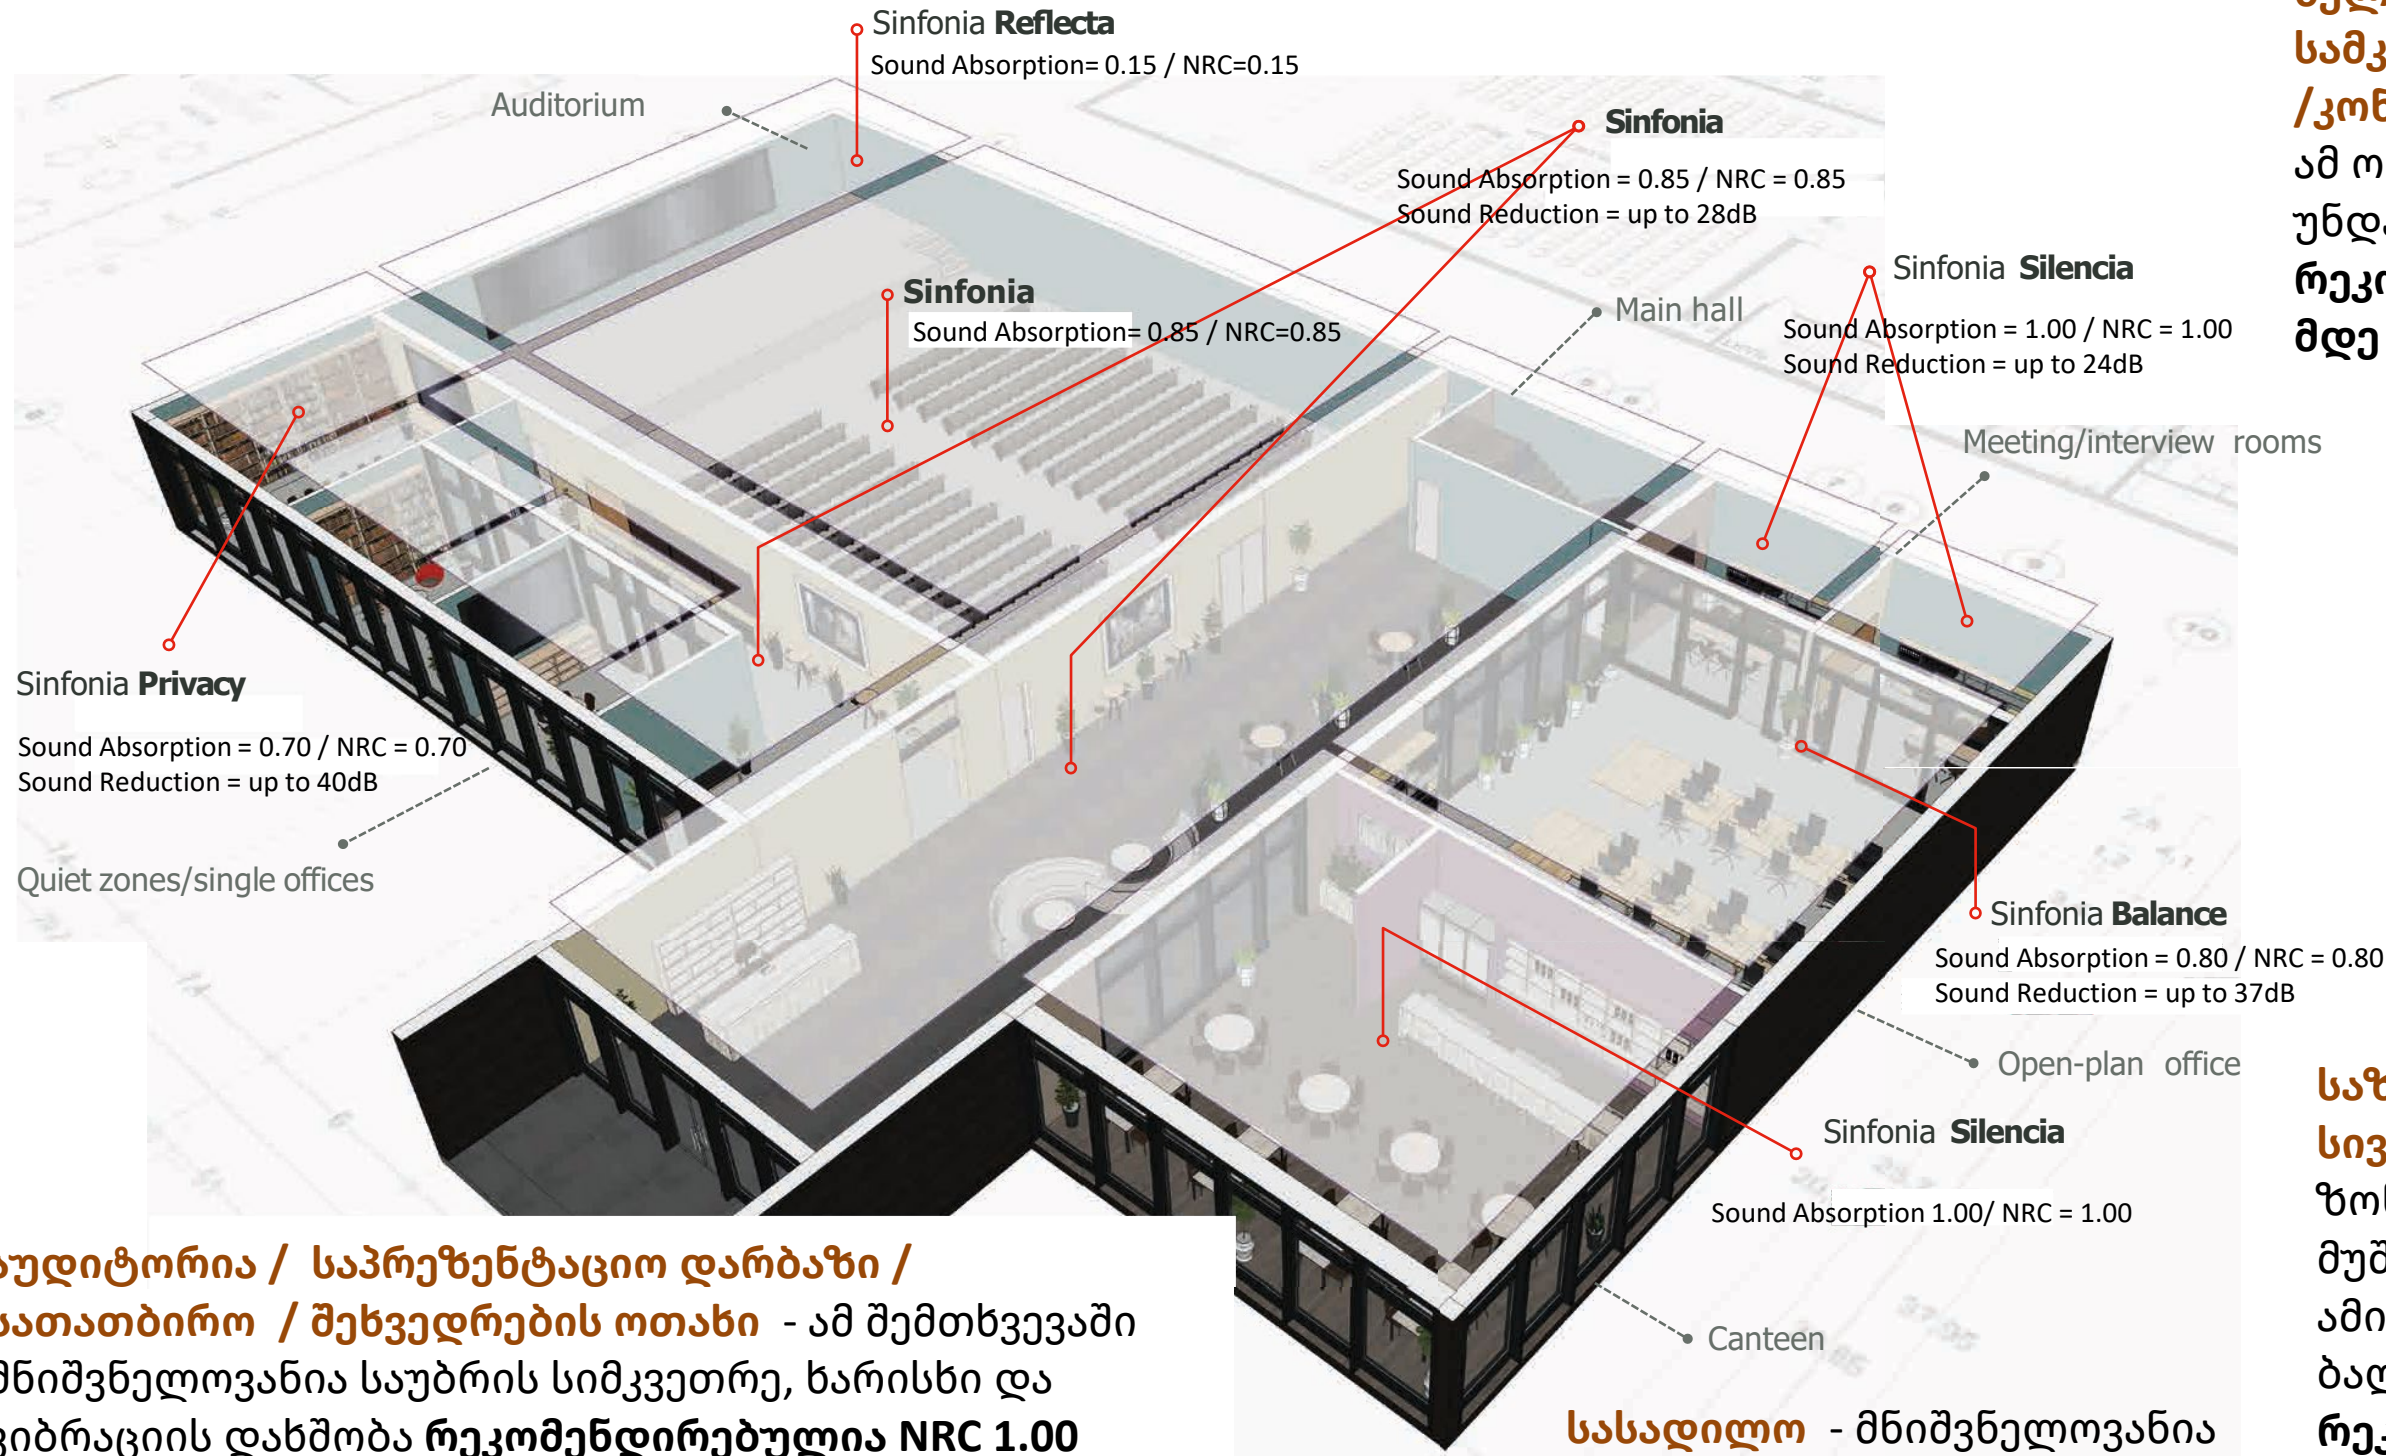

- ამცირებს გარედან შემოსულ ხმაურს;
- ამცირებს ოთახიდან გამავალ ხმაურს;
- აუმჯობესებს ხმას;
- ამცირებს ექოს;

აკუსტიკური პანელების მონტაჟის ყველაზე გავრცელებული ფორმები

ჭერზე დაკიდული

ჭერზე მიმაგრებული

ჭერზე მიმაგრებული

პროფესიონალური აკუსტიკური ჭერი - აკუსტიკურ თვისებასთან ერთად მნიშვნელოვანია უსაფრთხოებისა და ჰიგიენური ნორმების უზრუნველყოფა. კომფორტული სამუშაო სივრცის შესაქმნელად მნიშვნელოვანია სწორად გამოვყოთ ოთახების ფუნქცია. სამუშაო სივრცეებში ძირითადად 4 ტიპის ოთახი გვხვდება: