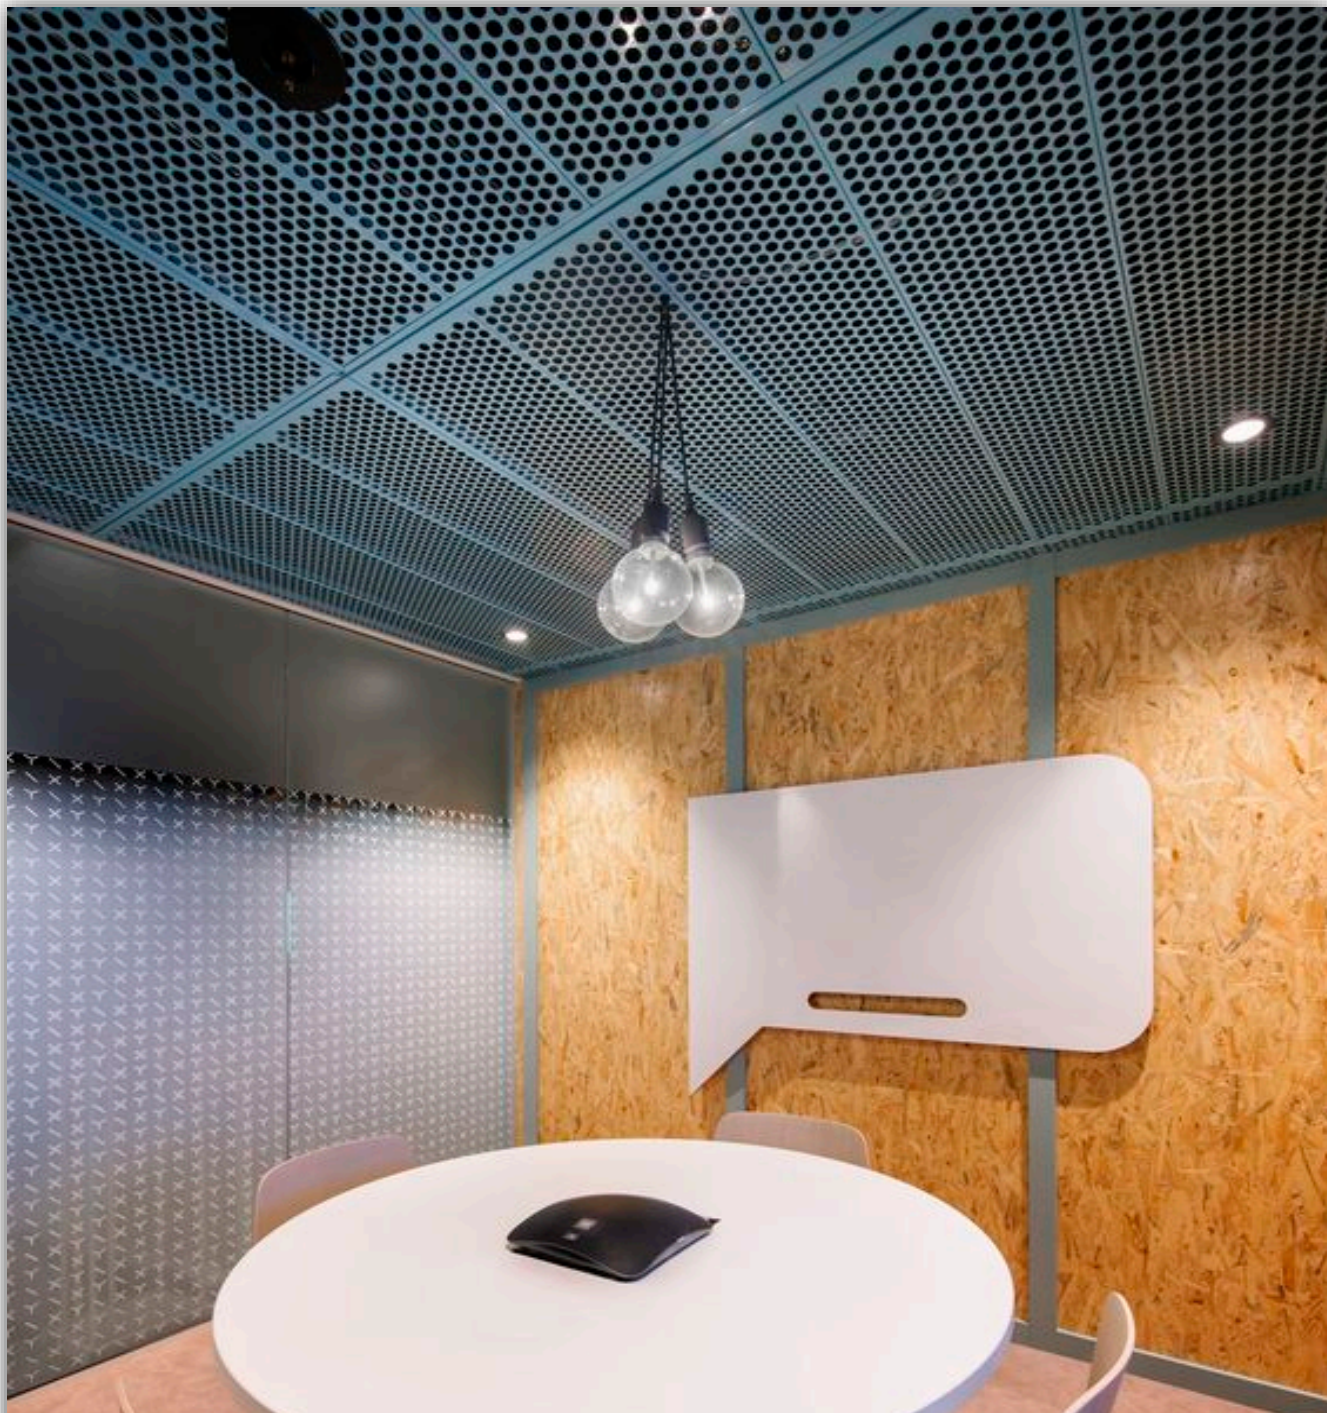

ზოლოვანი ჭერი
ინდივიდუალური ზომა და დაშორება
ფერი - RAL & ხის ფაქტურა;
სისტემა - უხილავი კონსტრუქცია;

- შესაძლებელია განათების ინტეგრაცია;
- შესაძლებელია კედელზე მონტაჟი;

კლასიკური დიზაინის ჭერი
სტანდარული ზომა - 60*60
ფერი - კატალოგის მიხედვით;
სისტემა - უხილავი კონსტრუქცია;

- შესაძლებელია ავეჯში ინტეგრაცია;
- შესაძლებელია კედელზე მონტაჟი;

უწყვეტი პერფორირებული ჭერი
ინდივიდუალური ზომა;
ფერი - RAL & ხის ფაქტურა;
სისტემა - უხილავი კონსტრუქცია;

- შესაძლებელია განათების ინტეგრაცია;
- შესაძლებელია კედელზე მონტაჟი;

ზადე ჭერი
სტანდარტული ზომა 60*60 & 120*60
ინდივიდუალური ზომა;
ფერი - RAL & ხის ფაქტურა;

სისტემა - ხილული T24 - lay on; უხილავი clip-in;
დაკიდული - hook on

- შესაძლებელია განათების ინტეგრაცია;
- შესაძლებელია კედელზე მონტაჟი;

უჯრედული ჭერი griliato

სტანდარტული ზომა 75*75; 100*100; 150*150; 200*200;

ფერი - RAL & ხის ფაქტურა;

სისტემა - დაკიდული - hook on

ინდივიდუალური დიზაინის ქერი
სტანდარული ზომა - 60*60 & 120*60;
ფერი - RAL & ხის ფაქტურა; სპეც. ფერები;
სისტემა - ხილული T24 - lay on; უხილავი clip-in;
დაკიდული - hook on