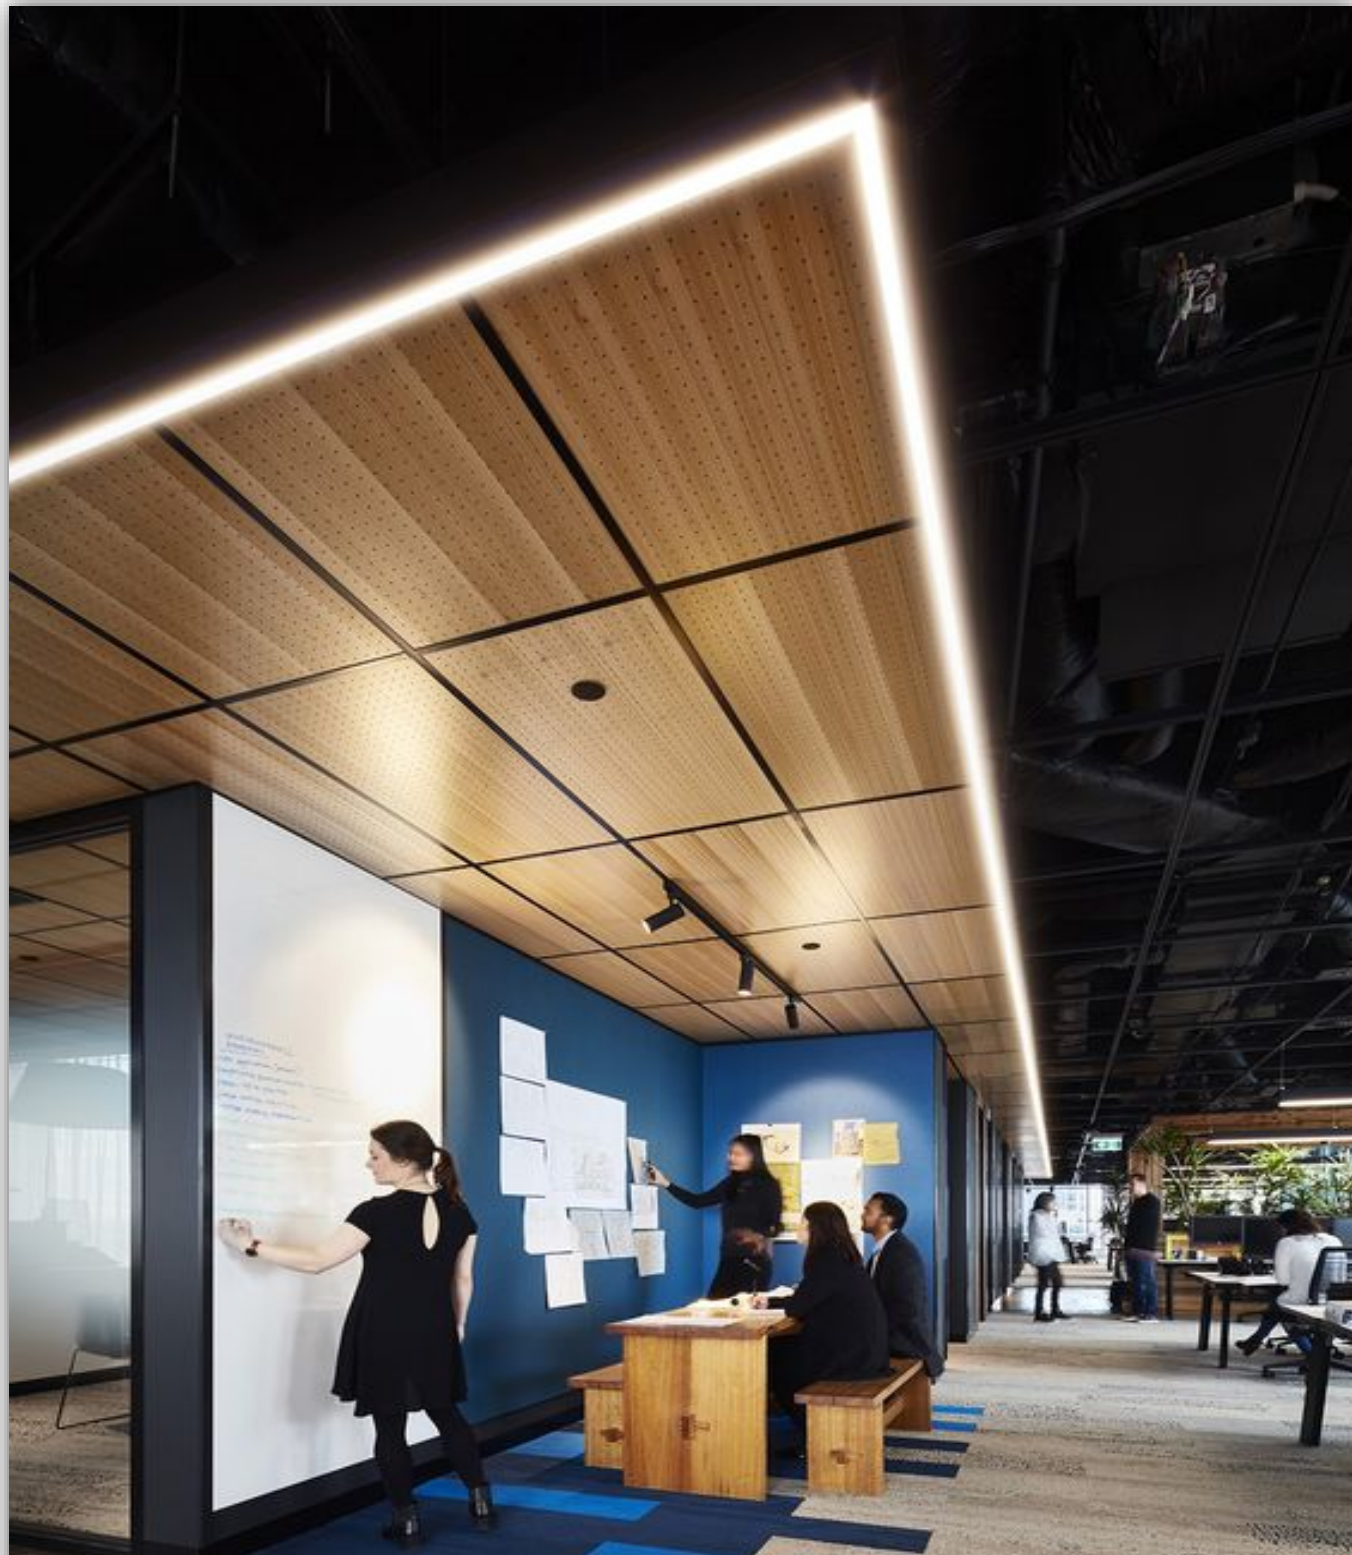

შექმენი

შთაბაგონებელი სივრცე

წერის კატალოგი 2023

არმსტროგნის ტიპის ჭერი
სტანდარული ზომა - 60*60 & 120*60;
ფერი - RAL & ხის ფაქტურა;
სისტემა - ხილული T24 - lay on; უხილავი clip-in;

- შესაძლებელია აკუსტიკური ფუნქციის გაძლიერება 41dB;
- შესაძლებელია პერფორაცია;

ზოლოვანი ჭერი
ინდივიდუალური ზომა და დაშორება
ფერი - RAL & ხის ფაქტურა;
სისტემა - უხილავი კონსტრუქცია;

- შესაძლებელია განათების ინტეგრაცია;
- შესაძლებელია კედელზე მონტაჟი;

კლასიკური დიზაინის ჭერი
სტანდარული ზომა - 60*60
ფერი - კატალოგის მიხედვით;
სისტემა - უხილავი კონსტრუქცია;

- შესაძლებელია ავეჯში ინტეგრაცია;
- შესაძლებელია კედელზე მონტაჟი;

უწყვეტი პერფორირებული ჭერი
ინდივიდუალური ზომა;
ფერი - RAL & ხის ფაქტურა;
სისტემა - უხილავი კონსტრუქცია;

- შესაძლებელია განათების ინტეგრაცია;
- შესაძლებელია კედელზე მონტაჟი;

ზადე ჭერი
სტანდარტული ზომა 60*60 & 120*60
ინდივიდუალური ზომა;
ფერი - RAL & ხის ფაქტურა;

სისტემა - ხილული T24 - lay on; უხილავი clip-in;
დაკიდული - hook on

- შესაძლებელია განათების ინტეგრაცია;
- შესაძლებელია კედელზე მონტაჟი;