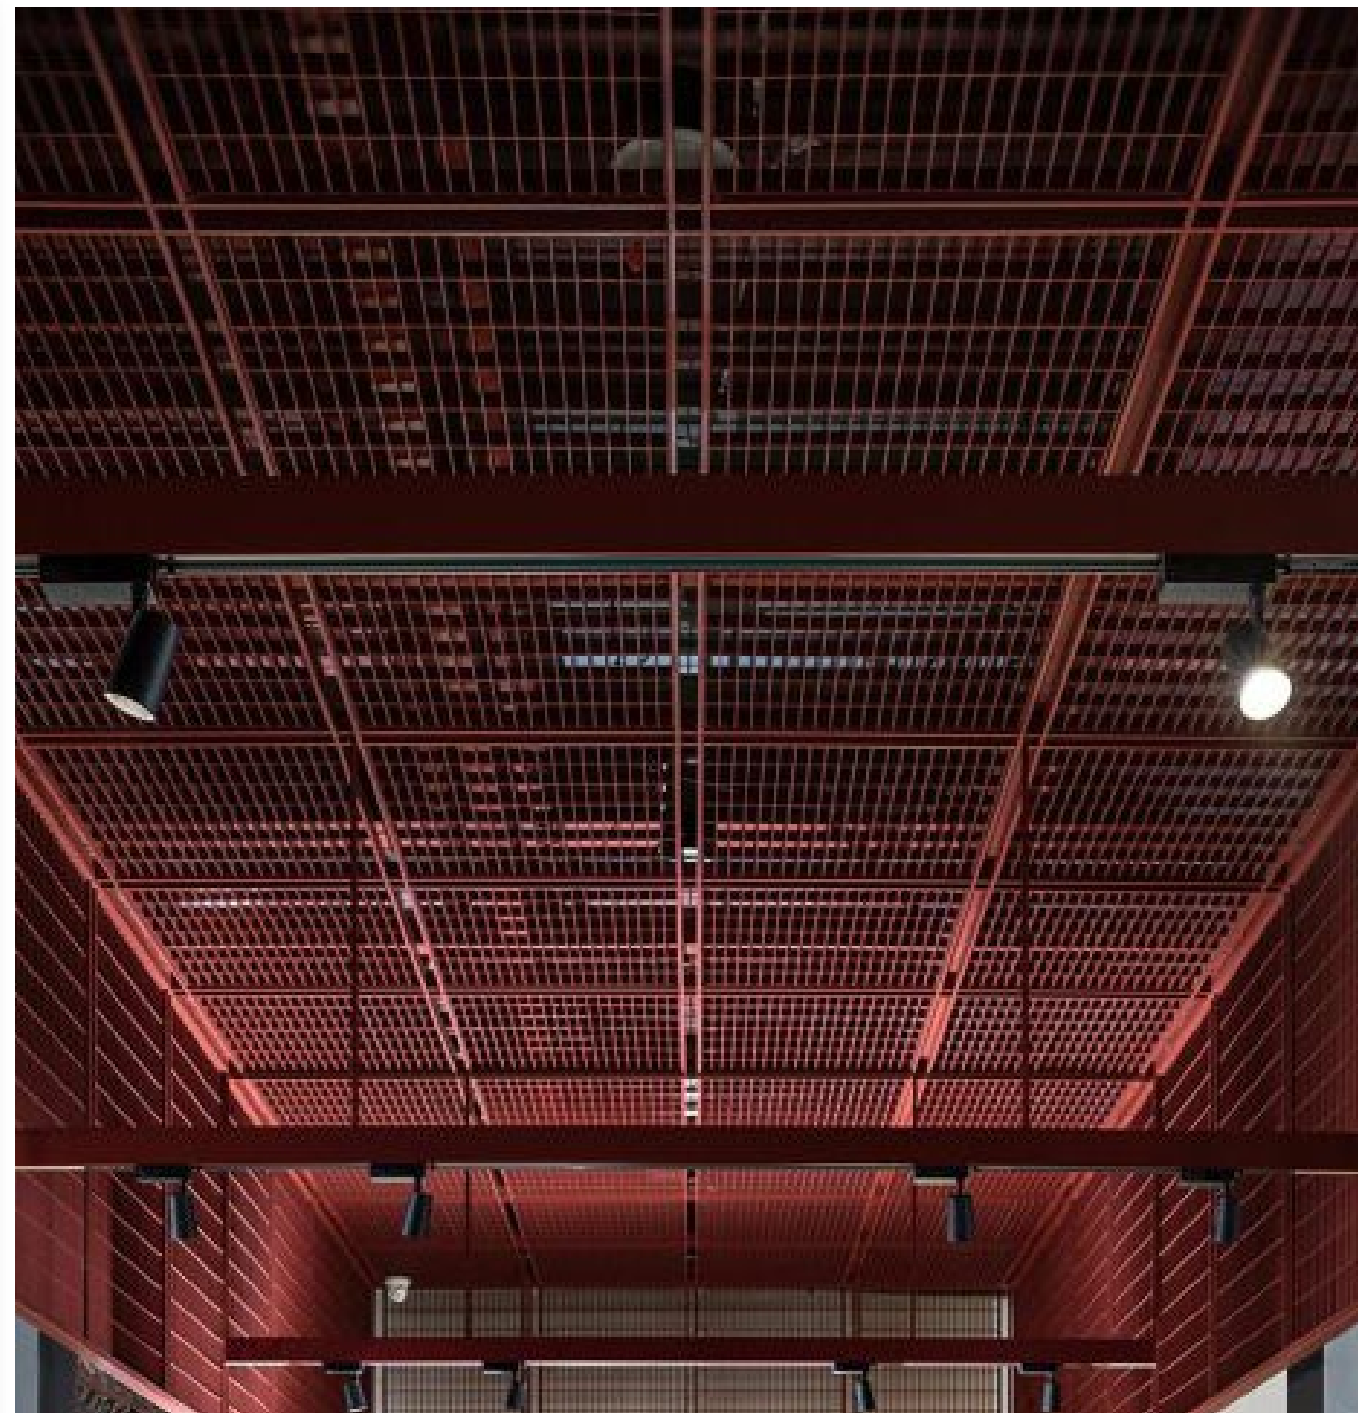

ზოლოვანი ჭერი
ინდივიდუალური ზომა და დაშორება
ფერი - RAL & ხის ფაქტურა;
სისტემა - უხილავი კონსტრუქცია;

- შესაძლებელია განათების ინტეგრაცია;
- შესაძლებელია კედელზე მონტაჟი;

კლასიკური დიზაინის ჭერი
სტანდარული ზომა - 60*60
ფერი - კატალოგის მიხედვით;
სისტემა - უხილავი კონსტრუქცია;

- შესაძლებელია ავეჯში ინტეგრაცია;
- შესაძლებელია კედელზე მონტაჟი;

უწყვეტი პერფორირებული ჭერი
ინდივიდუალური ზომა;
ფერი - RAL & ხის ფაქტურა;
სისტემა - უხილავი კონსტრუქცია;

- შესაძლებელია განათების ინტეგრაცია;
- შესაძლებელია კედელზე მონტაჟი;

ზადე ჭერი
სტანდარტული ზომა 60*60 & 120*60
ინდივიდუალური ზომა;
ფერი - RAL & ხის ფაქტურა;

სისტემა - ხილული T24 - lay on; უხილავი clip-in;
დაკიდული - hook on

- შესაძლებელია განათების ინტეგრაცია;
- შესაძლებელია კედელზე მონტაჟი;

უჯრედული ჭერი griliato

სტანდარტული ზომა 75*75; 100*100; 150*150; 200*200;

ფერი - RAL & ხის ფაქტურა;

სისტემა - დაკიდული - hook on

ინდივიდუალური დიზაინის ქერი
სტანდარული ზომა - 60*60 & 120*60;
ფერი - RAL & ხის ფაქტურა; სპეც. ფერები;
სისტემა - ხილული T24 - lay on; უხილავი clip-in;
დაკიდული - hook on